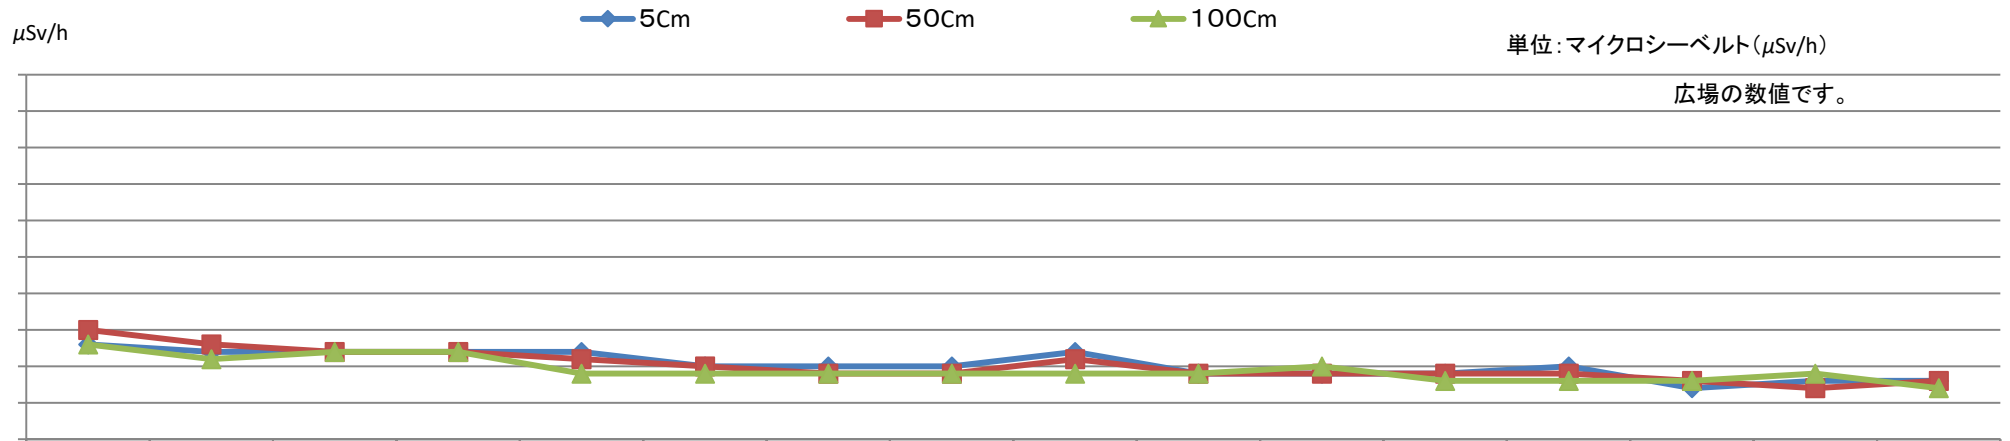

### 初石38号公園 モニタリング推移表

	6/25 H26	8/28 H26	11/13 H26	3/17 H27	6/16 H27	9/4 H27	12/8 H27	2/26 H28	7/15 H28	11/15 H28	3/30 H29	7/20 H29	12/20 H29	7/9 H30	9/3 R1	8/27 R2
5Cm	0.13	0.12	0.12	0.12	0.12	0.10	0.10	0.10	0.12	0.09	0.09	0.09	0.10	0.07	0.08	0.08
50Cm	0.15	0.13	0.12	0.12	0.11	0.10	0.09	0.09	0.11	0.09	0.09	0.09	0.09	0.08	0.07	0.08
100Cm	0.13	0.11	0.12	0.12	0.09	0.09	0.09	0.09	0.09	0.09	0.10	0.08	0.08	0.08	0.09	0.07

地上からの高さ

測定日