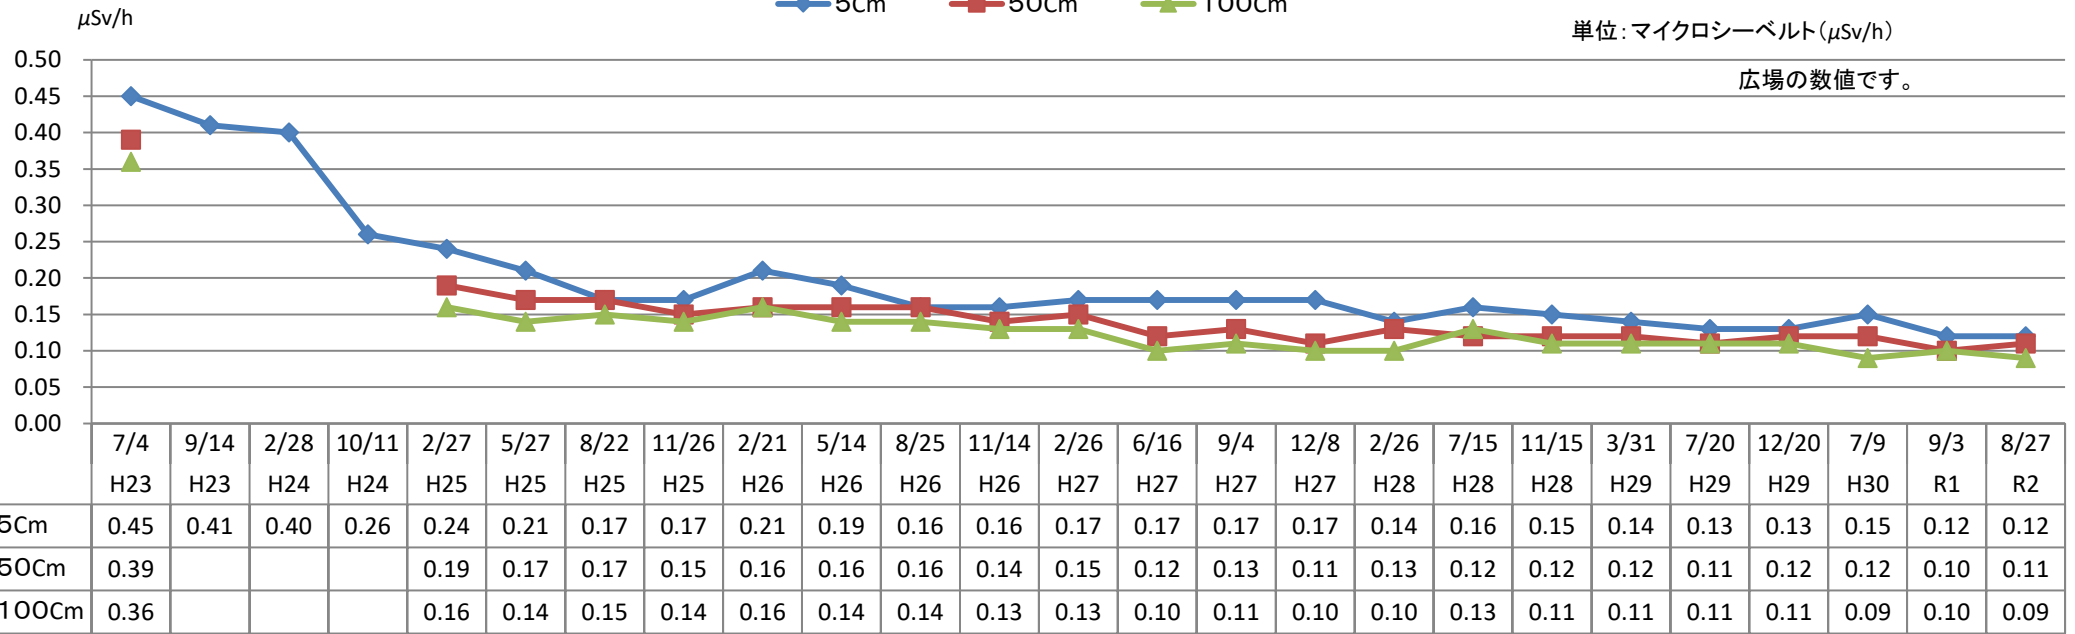

### 初石37号公園 モニタリング推移表

◆ 5Cm    ■ 50Cm    ▲ 100Cm

単位：マイクロシーベルト(μSv/h)

広場の数値です。

地上からの高さ

測定日