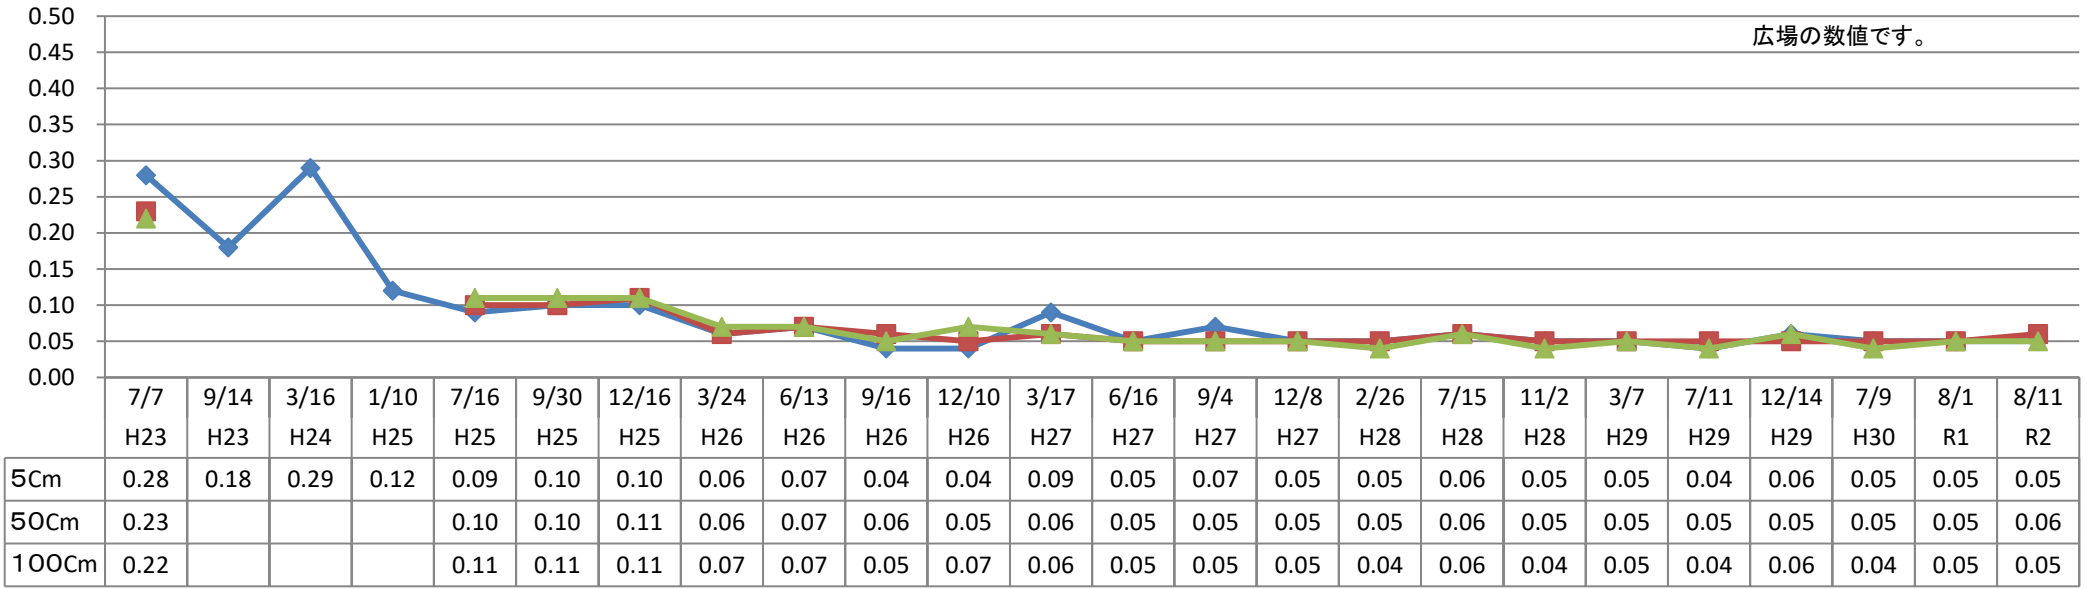

初石35号公園 モニタリング推移表

◆ 5Cm ■ 50Cm ▲ 100Cm
 単位: マイクロシーベルト (μSv/h)
 広場の数値です。

地上からの高さ

測定日