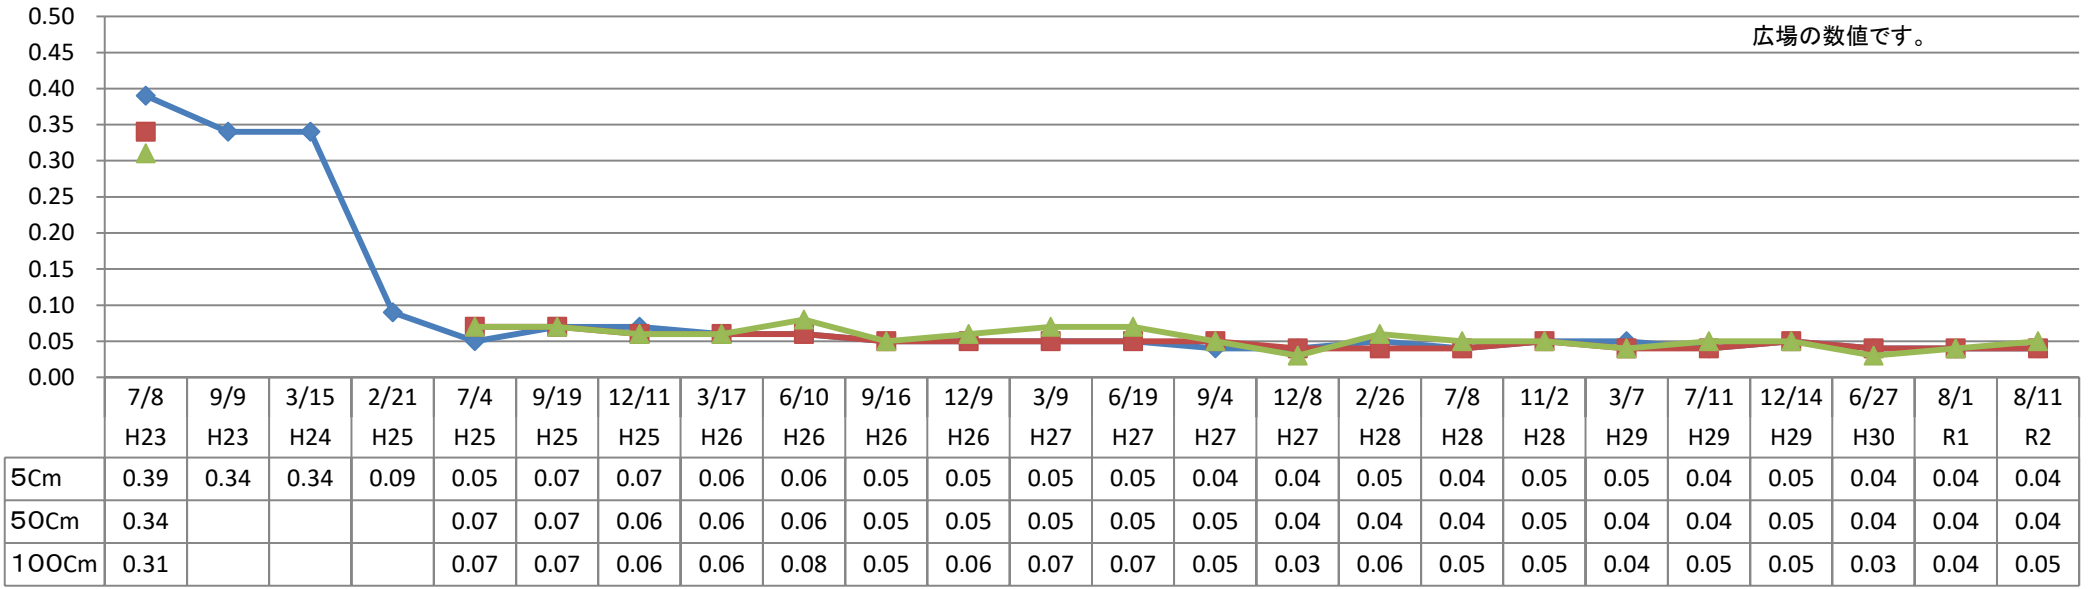

初石32号公園 モニタリング推移表

◆ 5Cm ■ 50Cm ▲ 100Cm
 単位: マイクロシーベルト (μSv/h)
 広場の数値です。

地上からの高さ 測定日