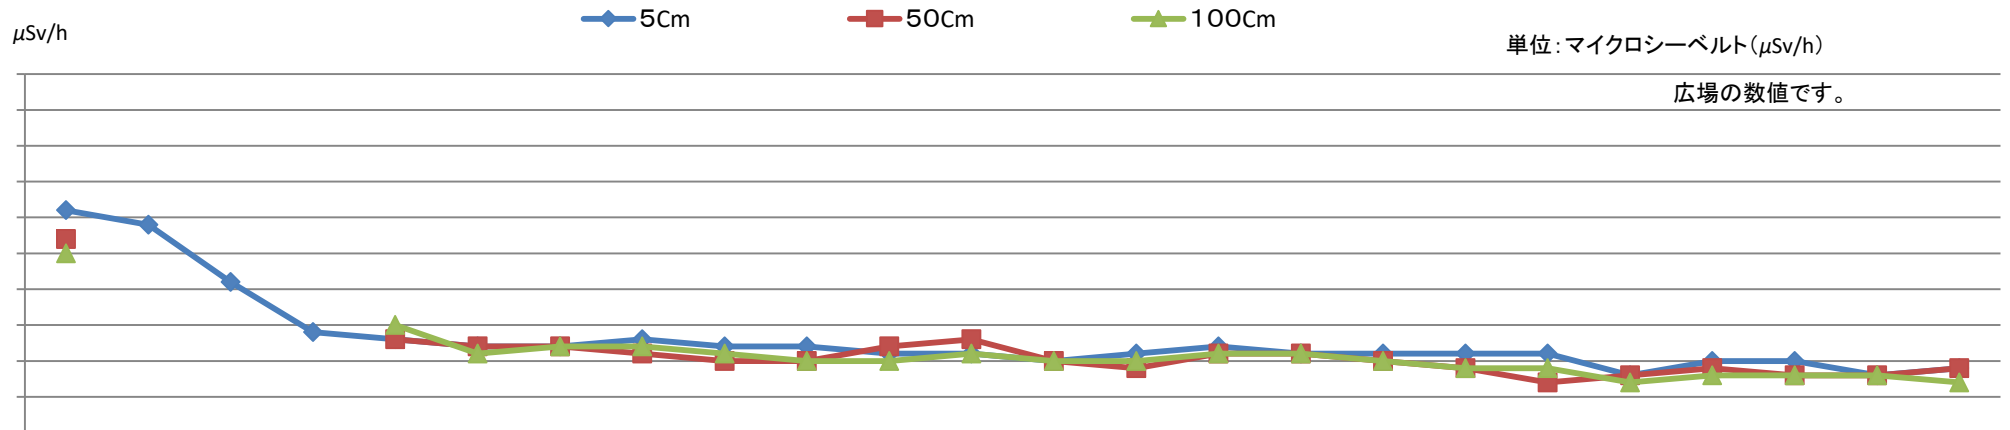

初石30号公園 モニタリング推移表

| | 7/11 | 10/5 | 3/22 | 2/23 | 7/4 | 9/19 | 12/11 | 3/17 | 6/10 | 9/16 | 12/9 | 3/9 | 6/22 | 9/4 | 12/8 | 2/26 | 7/8 | 11/2 | 3/7 | 7/11 | 12/14 | 6/27 | 8/1 | 8/11 | |
|-------|------|------|------|------|------|------|-------|------|------|------|------|------|------|------|------|------|------|------|------|------|-------|------|------|------|----|
| | H23 | H23 | H24 | H25 | H25 | H25 | H25 | H26 | H26 | H26 | H26 | H27 | H27 | H27 | H27 | H28 | H28 | H28 | H28 | H29 | H29 | H29 | H30 | R1 | R2 |
| 50cm | 0.31 | 0.29 | 0.21 | 0.14 | 0.13 | 0.12 | 0.12 | 0.13 | 0.12 | 0.12 | 0.11 | 0.11 | 0.10 | 0.11 | 0.12 | 0.11 | 0.11 | 0.11 | 0.11 | 0.08 | 0.10 | 0.10 | 0.08 | 0.09 | |
| 50cm | 0.27 | | | | 0.13 | 0.12 | 0.12 | 0.11 | 0.10 | 0.10 | 0.12 | 0.13 | 0.10 | 0.09 | 0.11 | 0.11 | 0.10 | 0.09 | 0.07 | 0.08 | 0.09 | 0.08 | 0.08 | 0.09 | |
| 100cm | 0.25 | | | | 0.15 | 0.11 | 0.12 | 0.12 | 0.11 | 0.10 | 0.10 | 0.11 | 0.10 | 0.10 | 0.11 | 0.11 | 0.10 | 0.09 | 0.09 | 0.07 | 0.08 | 0.08 | 0.08 | 0.07 | |

地上からの高さ

測定日