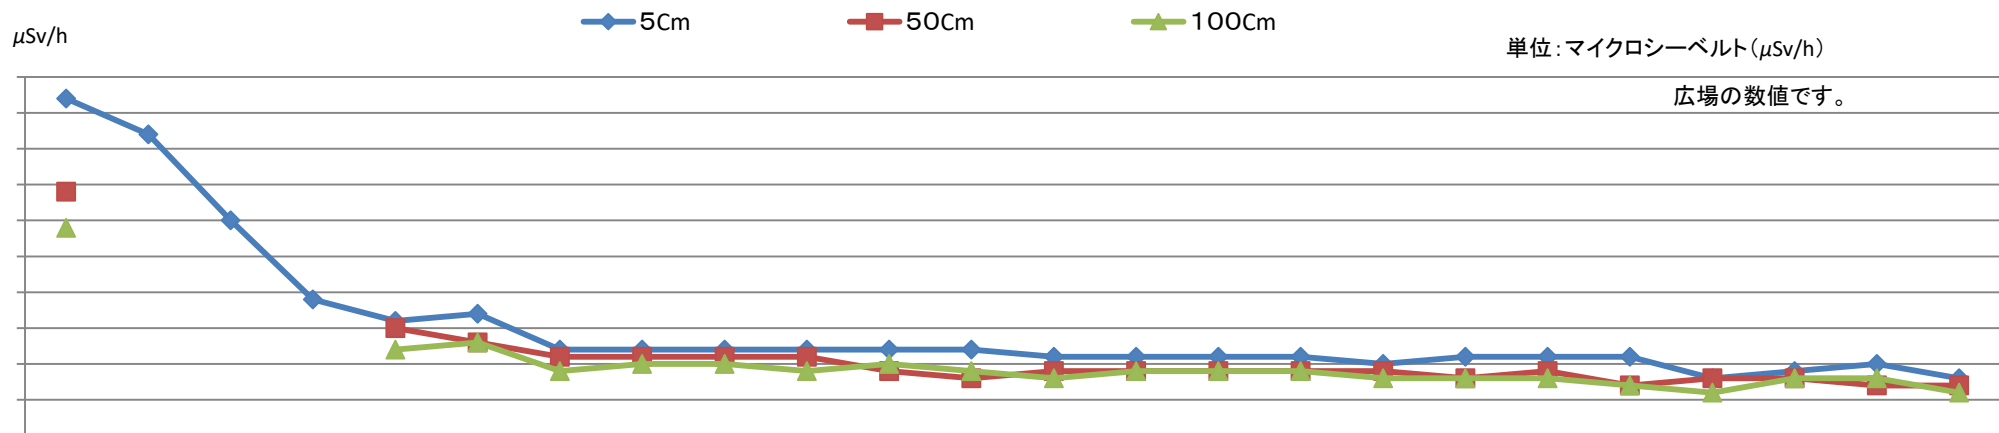

初石19号公園 モニタリング推移表

	7/5 H23	9/8 H23	2/28 H24	10/21 H24	2/27 H25	5/23 H25	8/21 H25	11/26 H25	2/20 H26	5/14 H26	8/14 H26	11/14 H26	2/19 H27	6/4 H27	8/28 H27	12/2 H27	2/18 H28	7/4 H28	10/26 H28	3/2 H29	7/5 H29	12/7 H29	7/11 R1	6/29 R2
50Cm	0.47	0.42	0.30	0.19	0.16	0.17	0.12	0.12	0.12	0.12	0.12	0.12	0.11	0.11	0.11	0.11	0.10	0.11	0.11	0.11	0.08	0.09	0.10	0.08
50Cm	0.34				0.15	0.13	0.11	0.11	0.11	0.11	0.09	0.08	0.09	0.09	0.09	0.09	0.09	0.08	0.09	0.07	0.08	0.08	0.07	0.07
100Cm	0.29				0.12	0.13	0.09	0.10	0.10	0.09	0.10	0.09	0.08	0.09	0.09	0.09	0.08	0.08	0.08	0.07	0.06	0.08	0.08	0.06

地上からの高さ

測定日