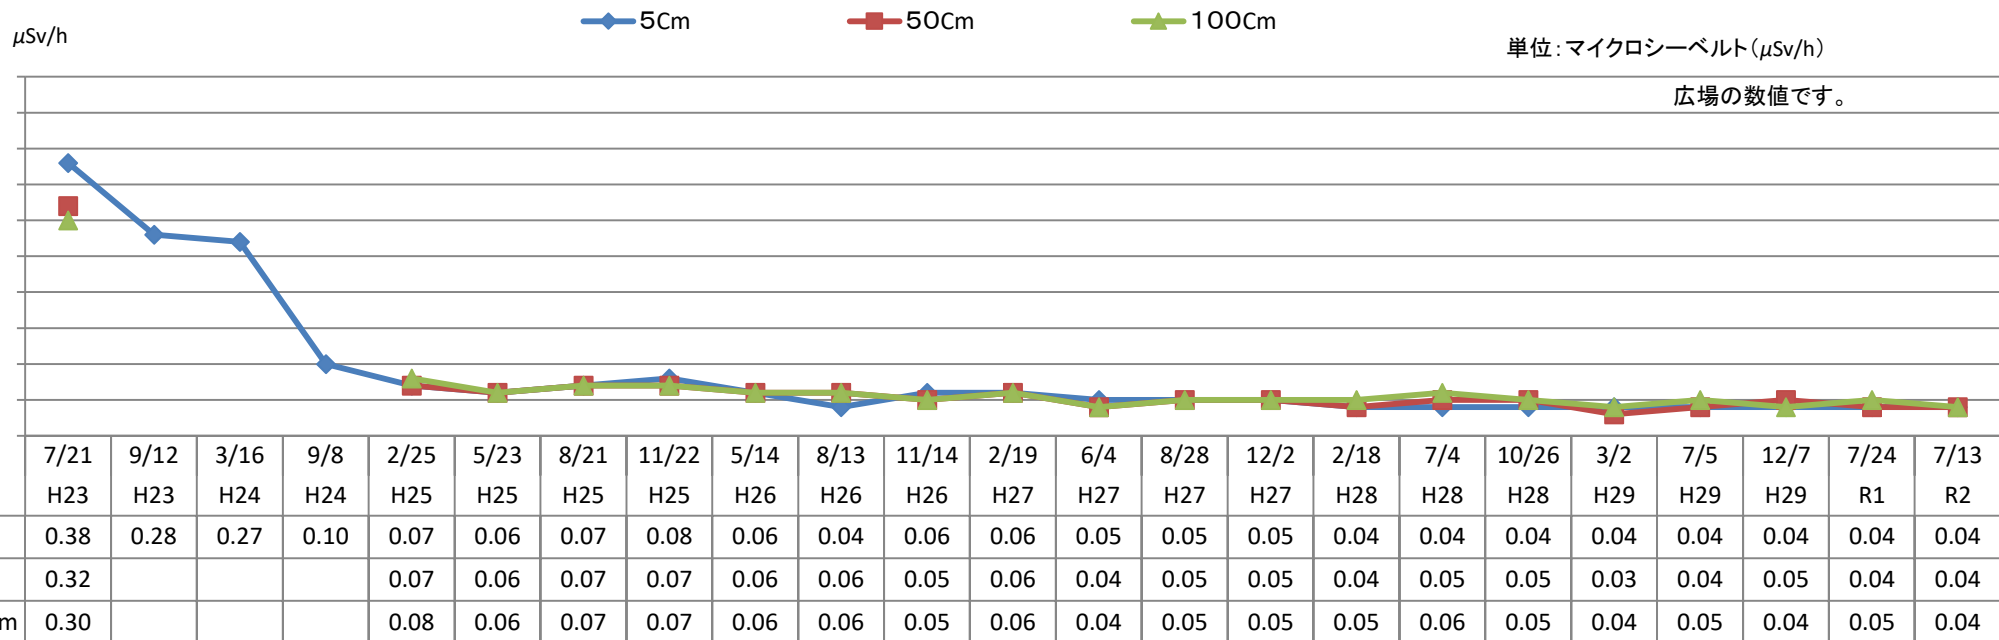

初石17号公園 モニタリング推移表

地上からの高さ

測定日