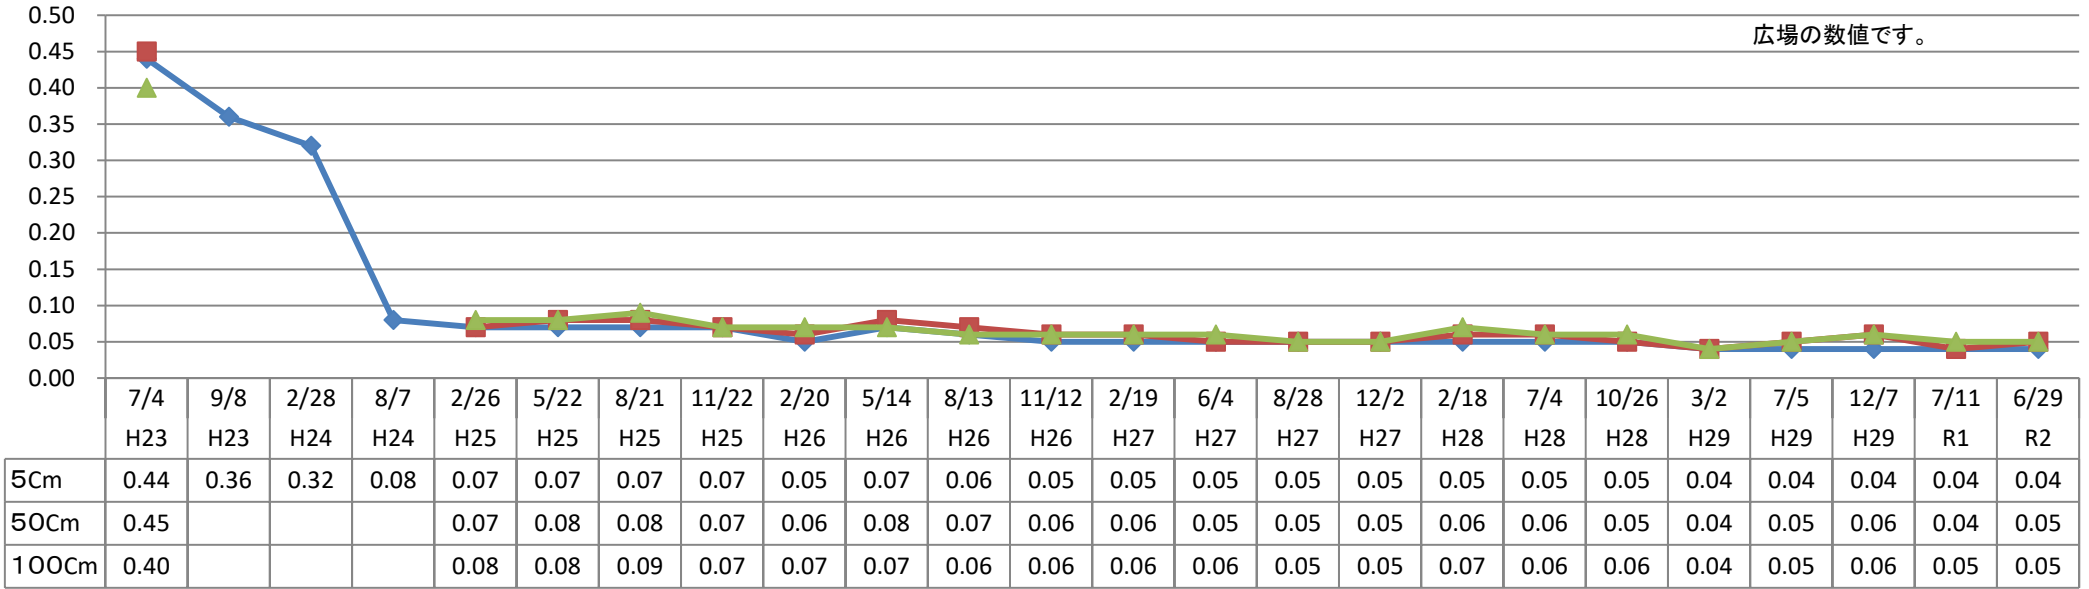

初石13号公園 モニタリング推移表

◆ 5Cm ■ 50Cm ▲ 100Cm
 単位: マイクロシーベルト(μSv/h)
 広場の数値です。

地上からの高さ 測定日