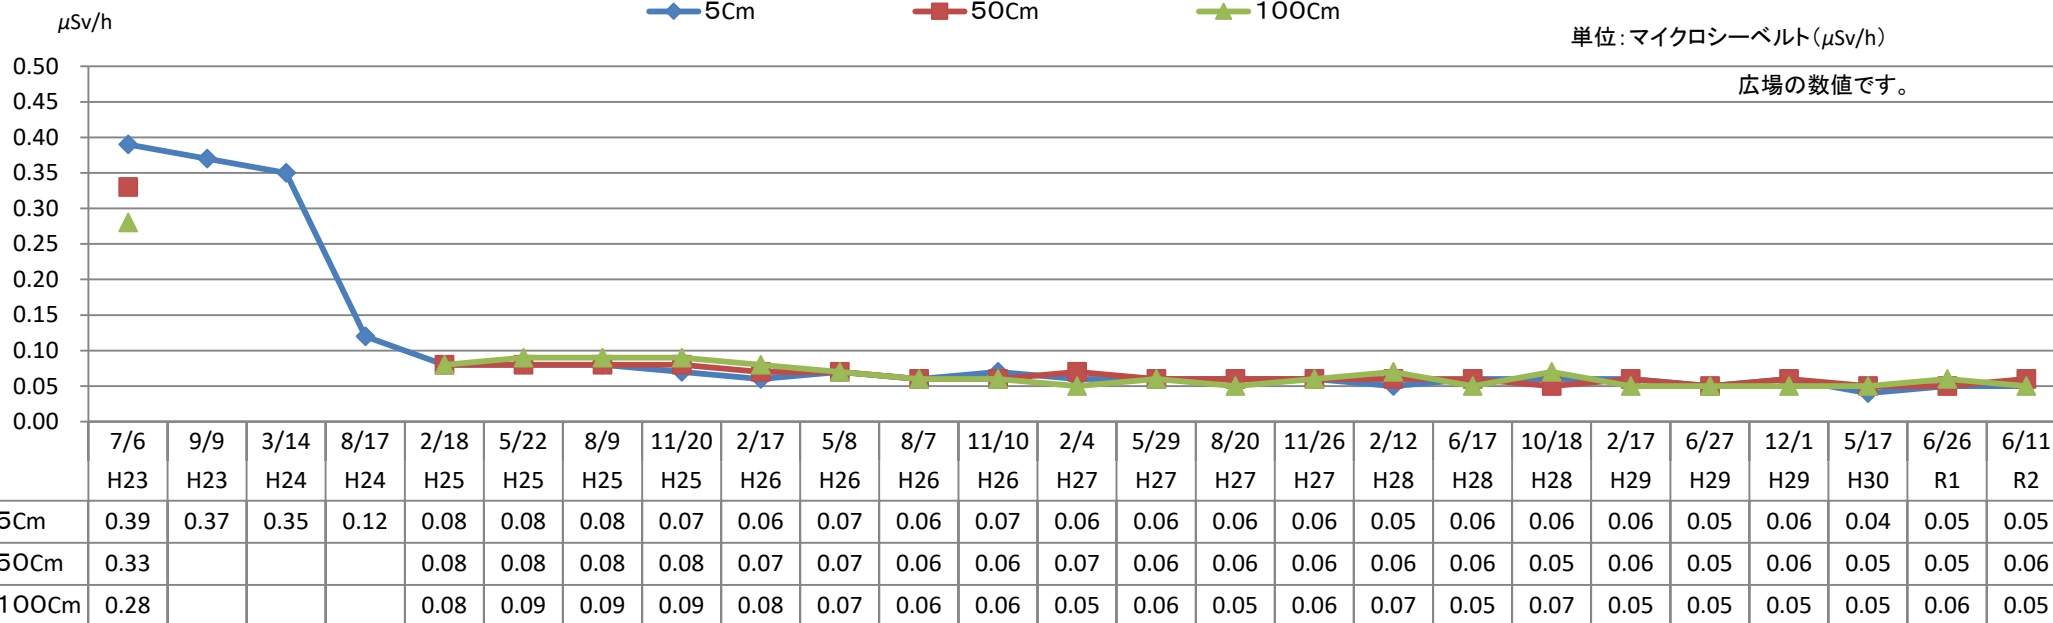

### 初石11号公園 モニタリング推移表

◆ 5Cm      ■ 50Cm      ▲ 100Cm

単位: マイクロシーベルト (μSv/h)

広場の数値です。

地上からの高さ

測定日