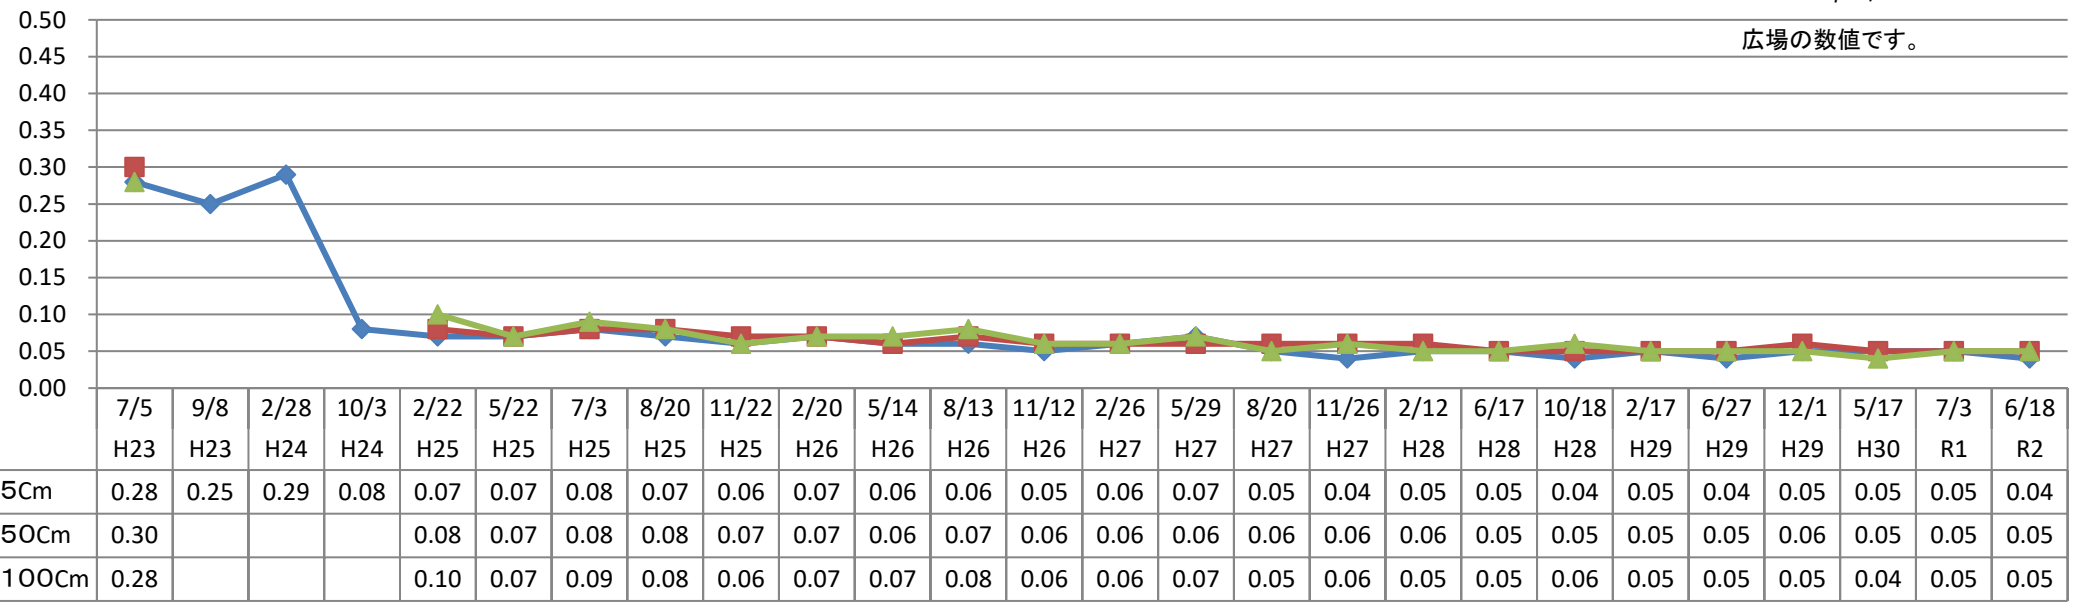

初石10号公園 モニタリング推移表

◆ 5Cm ■ 50Cm ▲ 100Cm 単位: マイクロシーベルト(μSv/h)

広場の数値です。

地上からの高さ

測定日