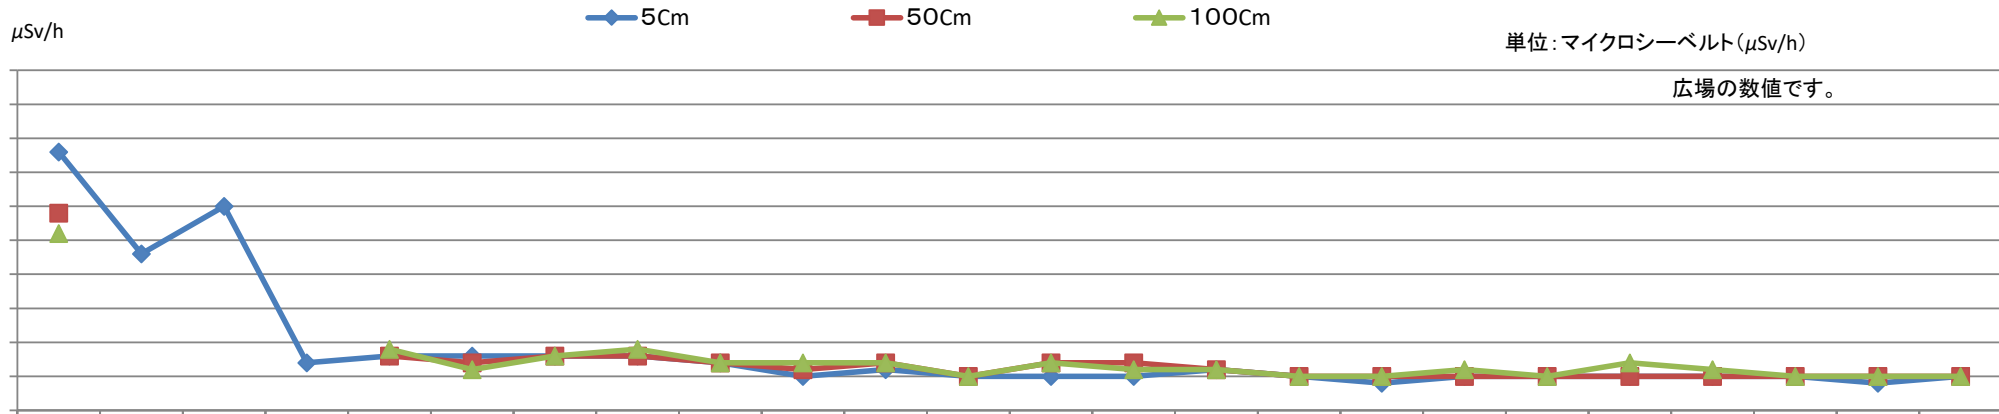

### 初石4号公園 モニタリング推移表

	7/6	9/9	3/15	2/1	7/4	9/18	12/11	3/14	6/5	9/12	12/9	3/3	5/29	8/20	11/26	2/12	6/17	10/18	2/17	6/27	12/1	5/17	7/3	6/18
	H23	H23	H24	H25	H25	H25	H25	H26	H26	H26	H26	H27	H27	H27	H27	H28	H28	H28	H29	H29	H29	H30	R1	R2
5Cm	0.38	0.23	0.30	0.07	0.08	0.08	0.08	0.08	0.07	0.05	0.06	0.05	0.05	0.05	0.06	0.05	0.04	0.05	0.05	0.05	0.05	0.05	0.05	0.05
50Cm	0.29				0.08	0.07	0.08	0.08	0.07	0.06	0.07	0.05	0.07	0.07	0.06	0.05	0.05	0.05	0.05	0.05	0.05	0.05	0.05	0.05
100Cm	0.26				0.09	0.06	0.08	0.09	0.07	0.07	0.07	0.05	0.07	0.06	0.06	0.05	0.05	0.06	0.05	0.07	0.06	0.05	0.05	0.05

地上からの高さ

測定日