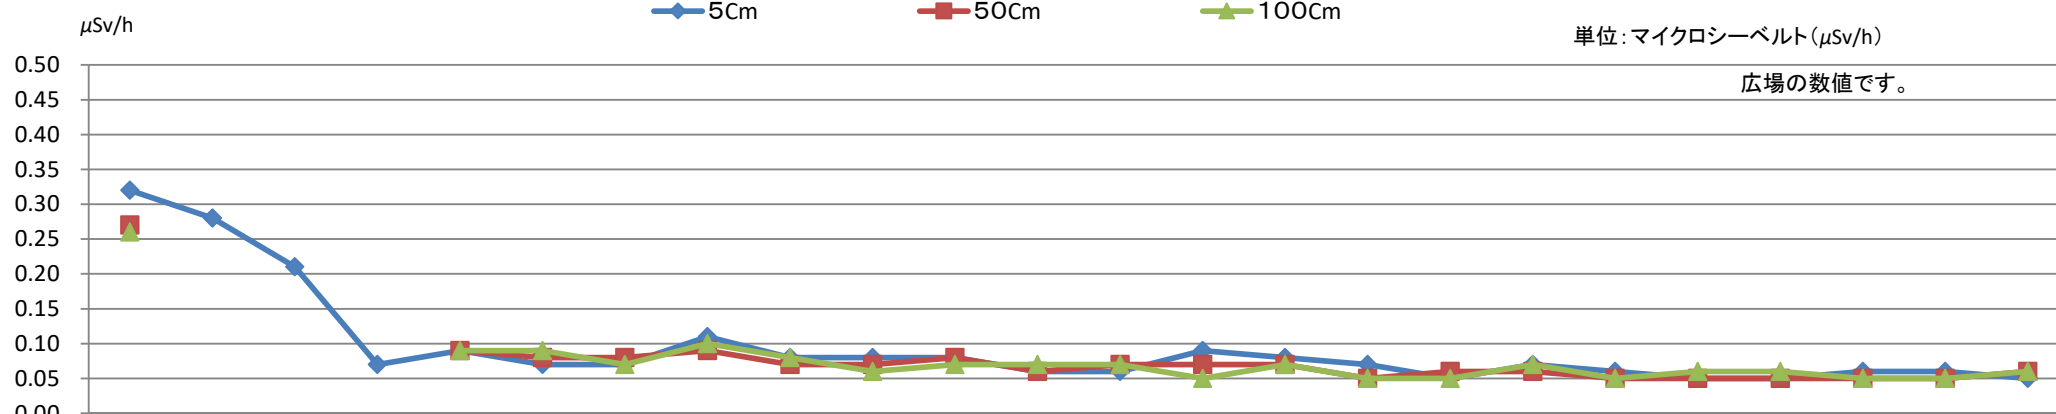

初石3号公園 モニタリング推移表

◆ 5Cm ■ 50Cm ▲ 100Cm

単位: マイクロシーベルト (μSv/h)

広場の数値です。

	7/6	9/13	3/15	1/30	7/4	9/18	12/11	3/14	6/5	9/12	12/9	3/3	5/29	8/20	11/26	2/12	6/17	10/18	2/17	6/27	12/1	5/17	7/3	6/18
	H23	H23	H24	H25	H25	H25	H25	H26	H26	H26	H26	H27	H27	H27	H27	H28	H28	H28	H29	H29	H29	H30	R1	R2
5Cm	0.32	0.28	0.21	0.07	0.09	0.07	0.07	0.11	0.08	0.08	0.08	0.06	0.06	0.09	0.08	0.07	0.05	0.07	0.06	0.05	0.05	0.06	0.06	0.05
50Cm	0.27				0.09	0.08	0.08	0.09	0.07	0.07	0.08	0.06	0.07	0.07	0.07	0.05	0.06	0.06	0.05	0.05	0.05	0.05	0.05	0.06
100Cm	0.26				0.09	0.09	0.07	0.10	0.08	0.06	0.07	0.07	0.07	0.05	0.07	0.05	0.05	0.07	0.05	0.06	0.06	0.05	0.05	0.06

地上からの高さ

測定日