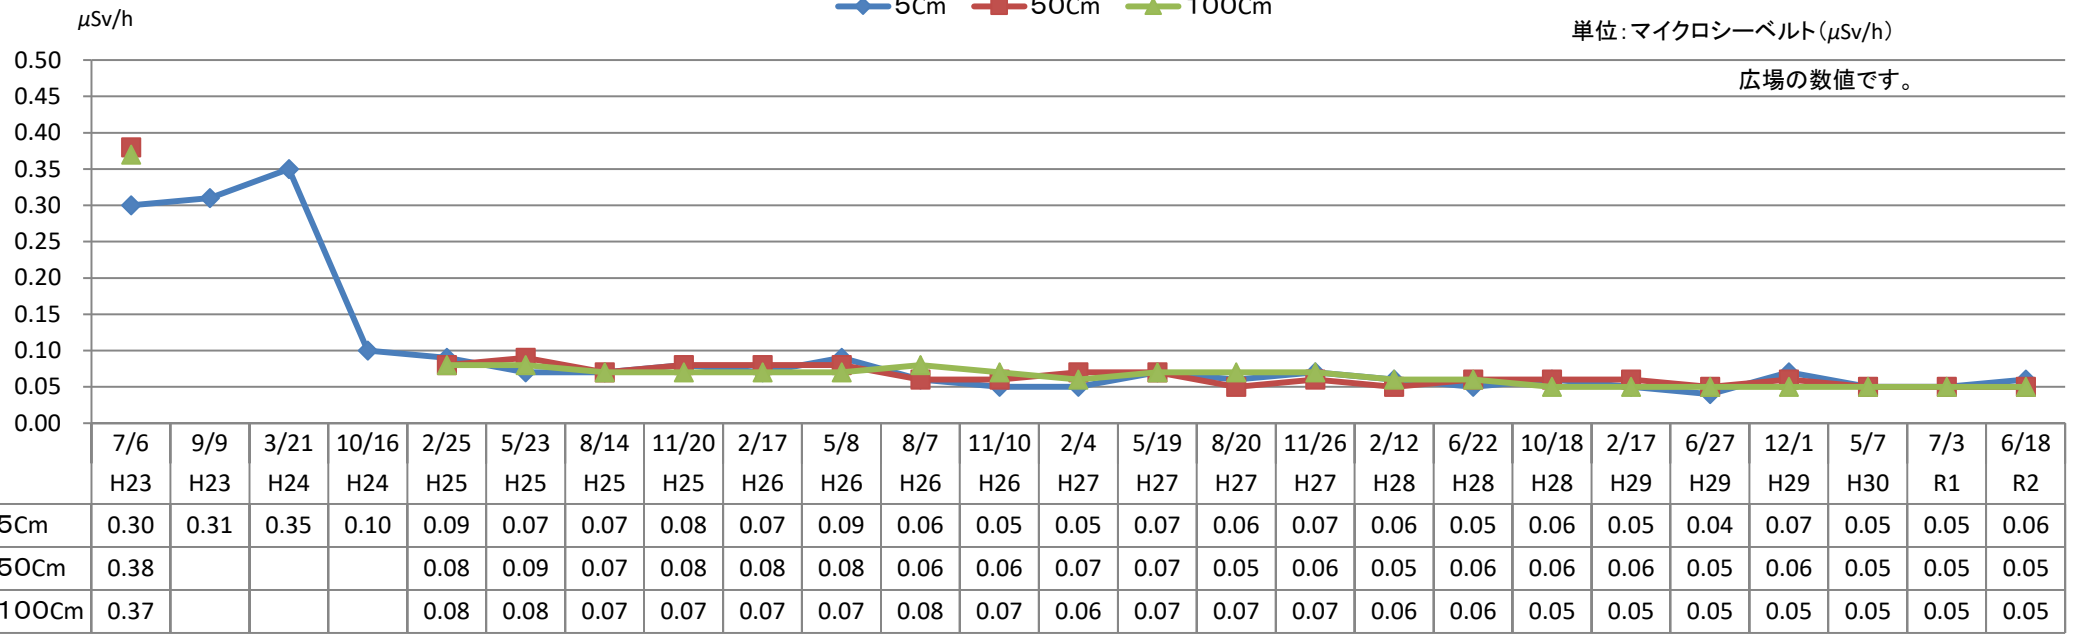

初石1号公園 モニタリング推移表

◆ 5Cm ■ 50Cm ▲ 100Cm

単位: マイクロシーベルト(μSv/h)

広場の数値です。

地上からの高さ

測定日