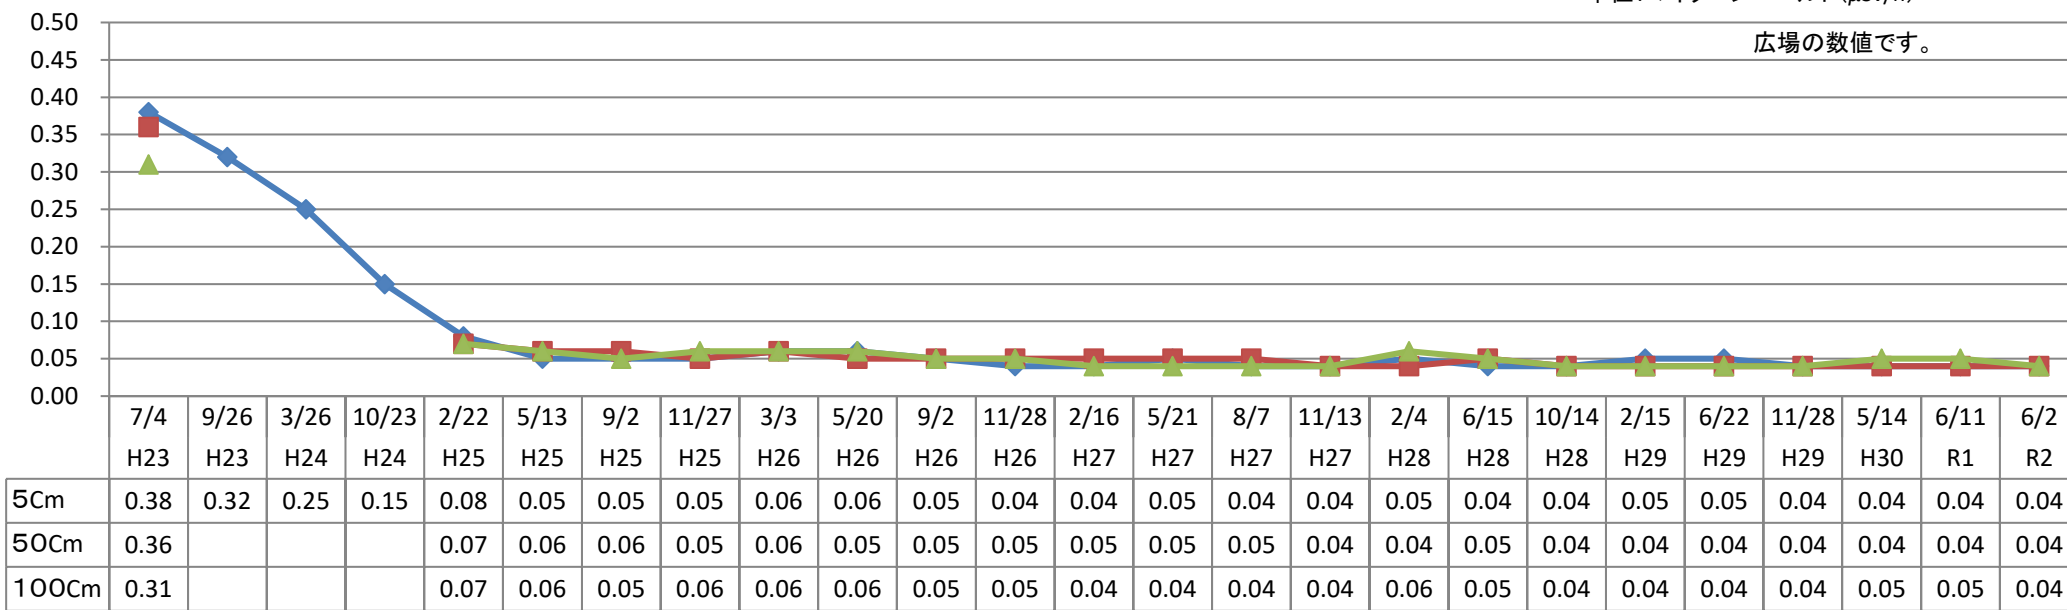

野々下12号公園 モニタリング推移表

μSv/h

◆ 5Cm ■ 50Cm ▲ 100Cm

単位：マイクロシーベルト(μSv/h)

広場の数値です。

地上からの高さ

測定日