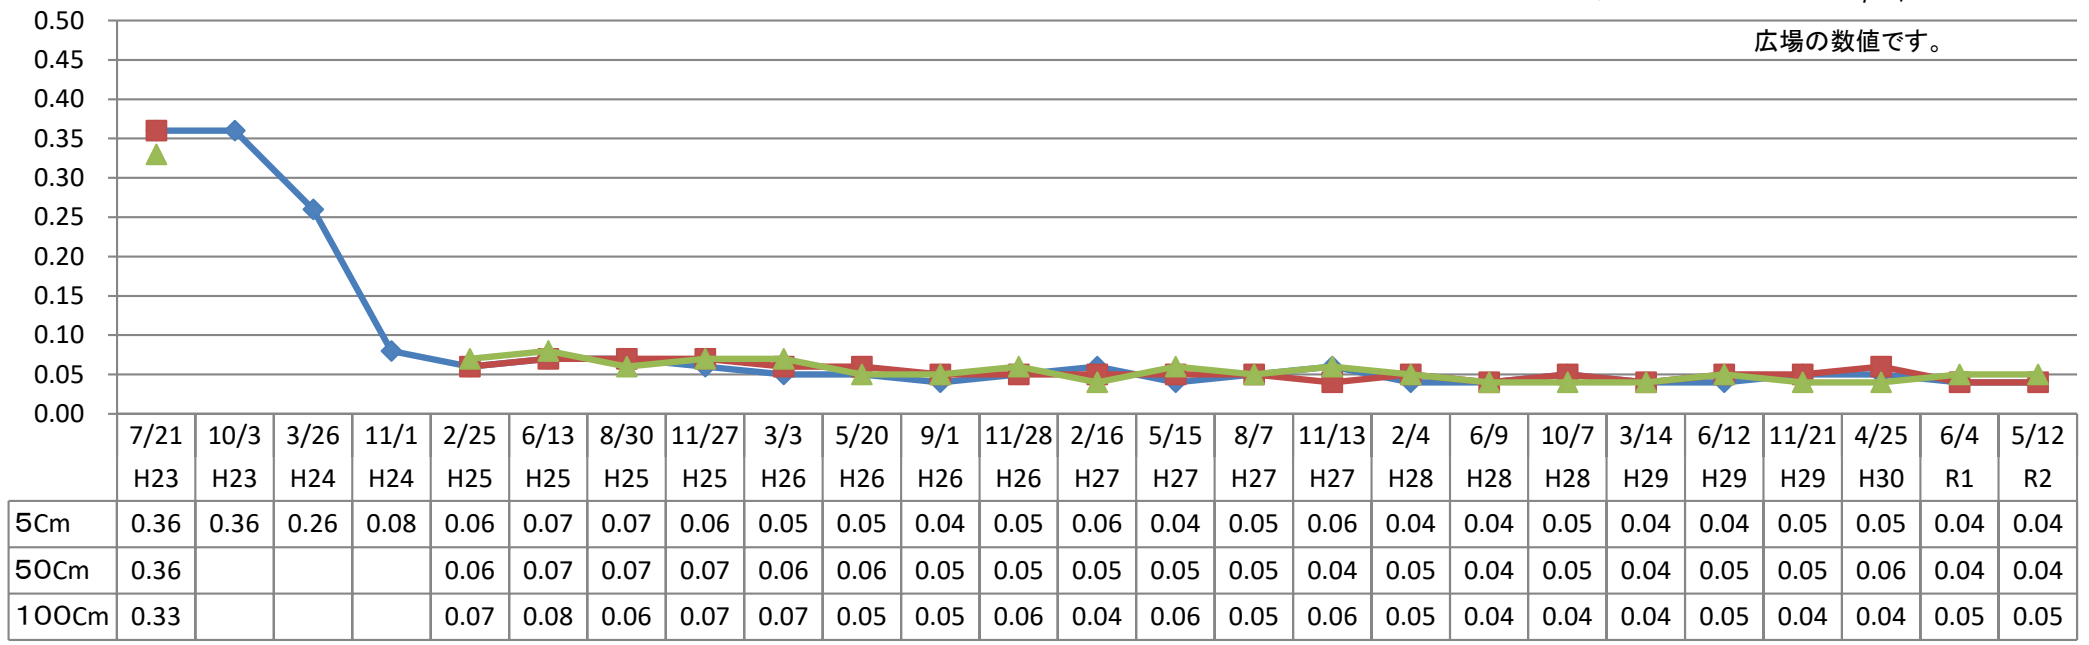

野々下8号公園 モニタリング推移表

μSv/h

◆ 5Cm ■ 50Cm ▲ 100Cm

単位：マイクロシーベルト(μSv/h)

広場の数値です。

地上からの高さ

測定日