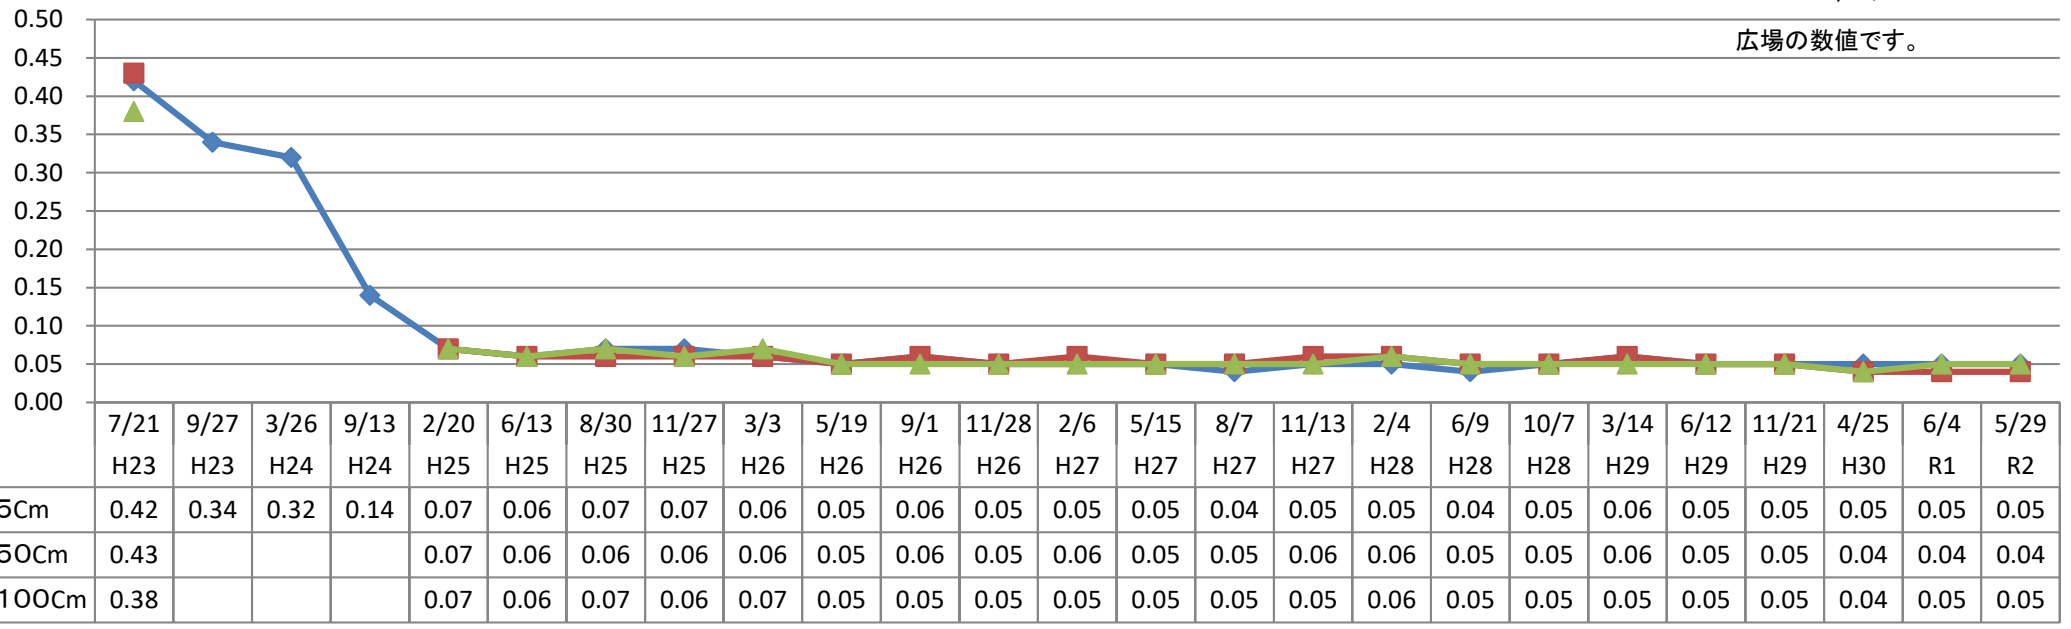

## 野々下5号公園 モニタリング推移表

◆ 5Cm      ■ 50Cm      ▲ 100Cm      単位: マイクロシーベルト (μSv/h)

広場の数値です。

地上からの高さ

測定日