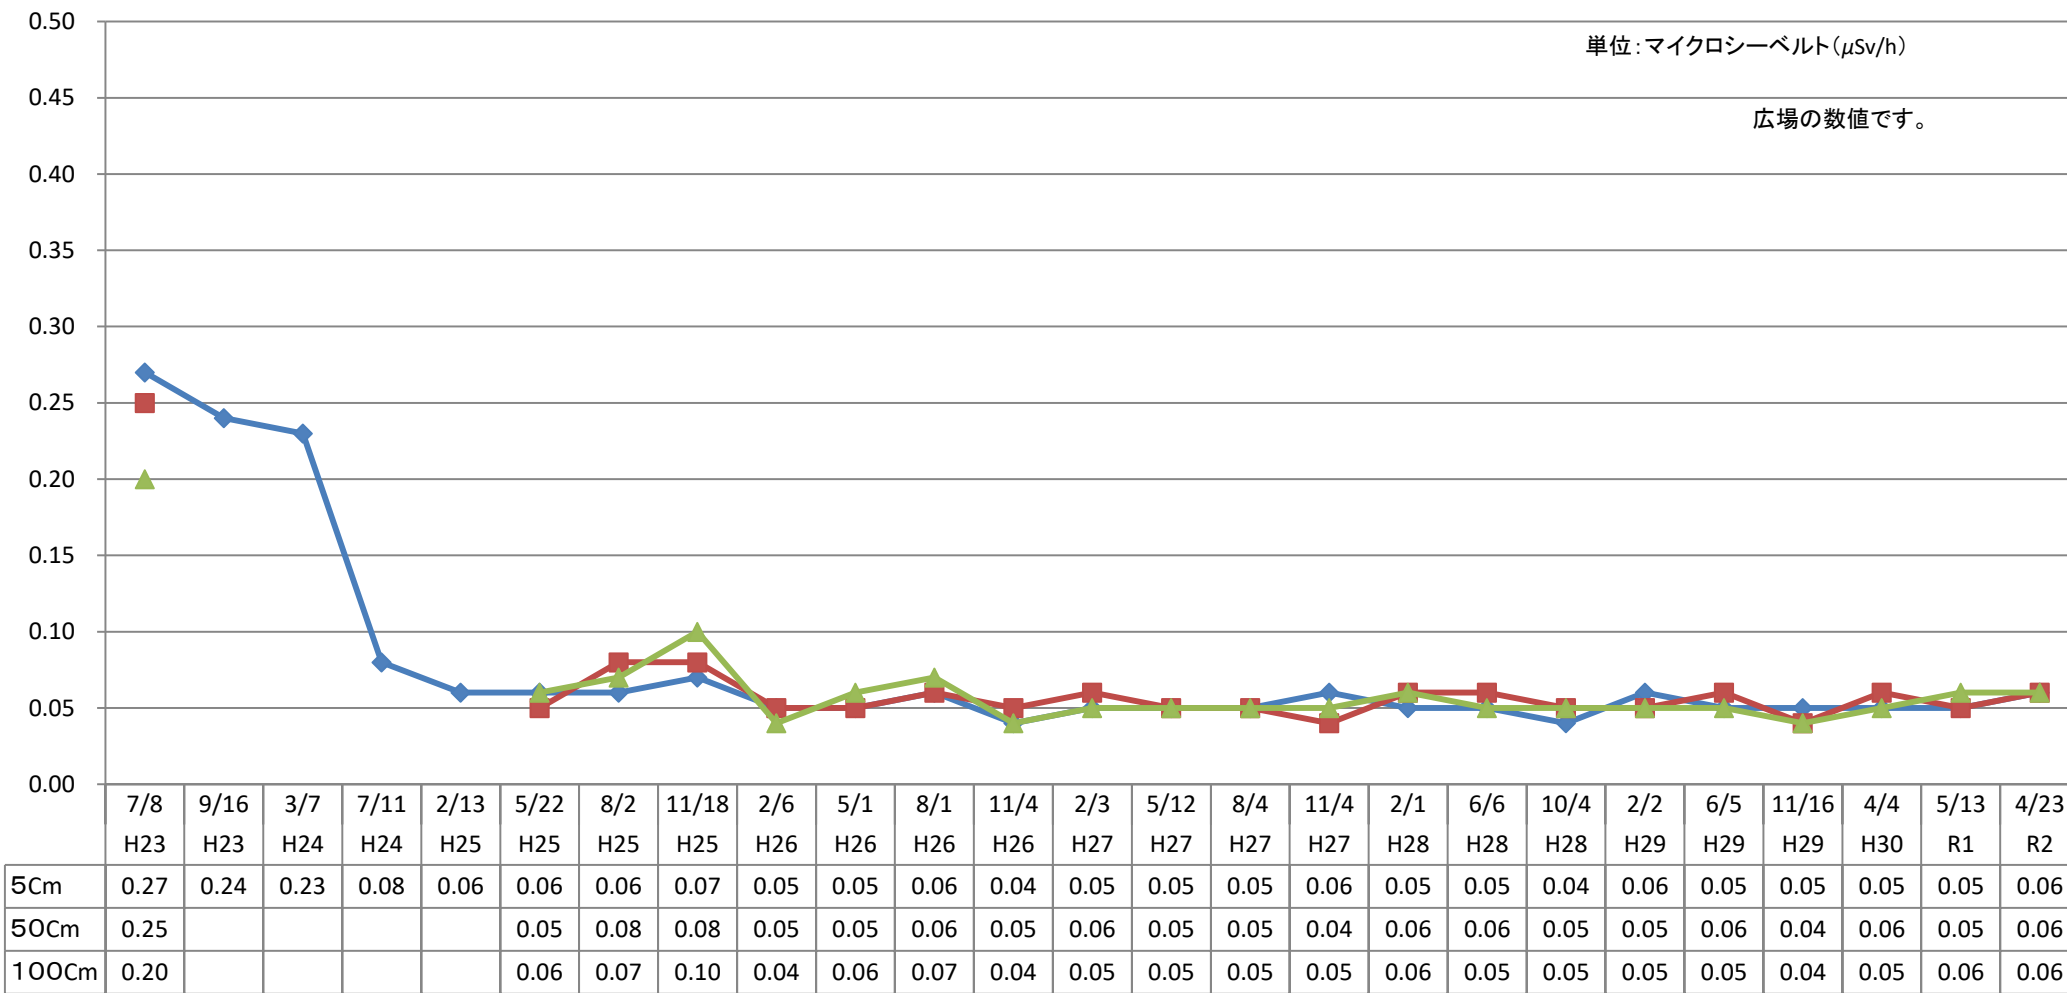

西深井1号公園 モリタリング推移表

μSv/h

◆ 5Cm ■ 50Cm ▲ 100Cm

単位：マイクロシーベルト(μSv/h)

広場の数値です。

地上からの高さ

測定日