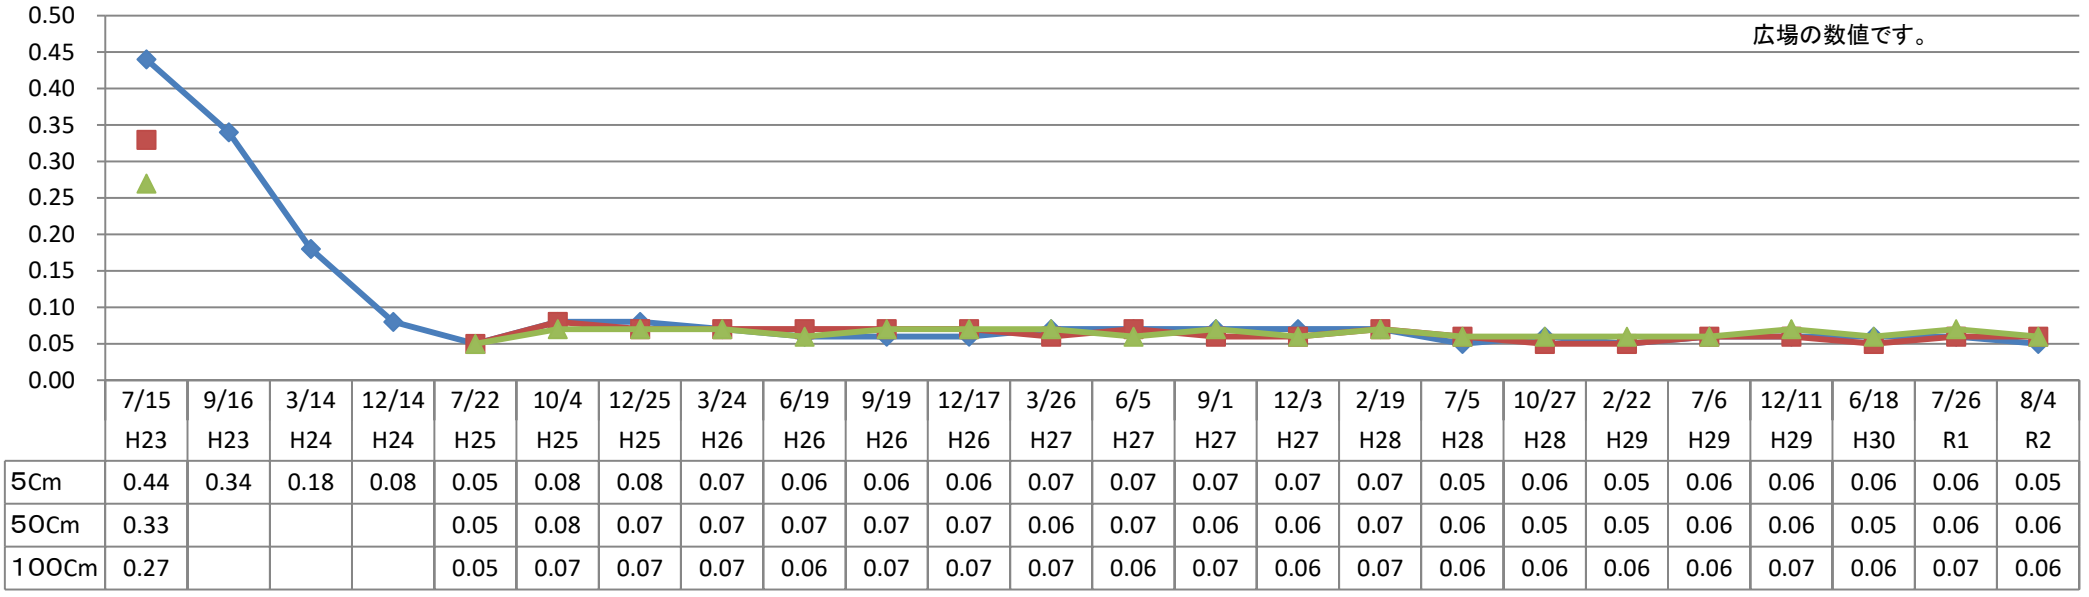

西平井5号公園 モニタリング推移表

$\mu\text{Sv/h}$ ◆ 5Cm ■ 50Cm ▲ 100Cm 単位: マイクロシーベルト ($\mu\text{Sv/h}$)
 広場の数値です。

地上からの高さ 測定日