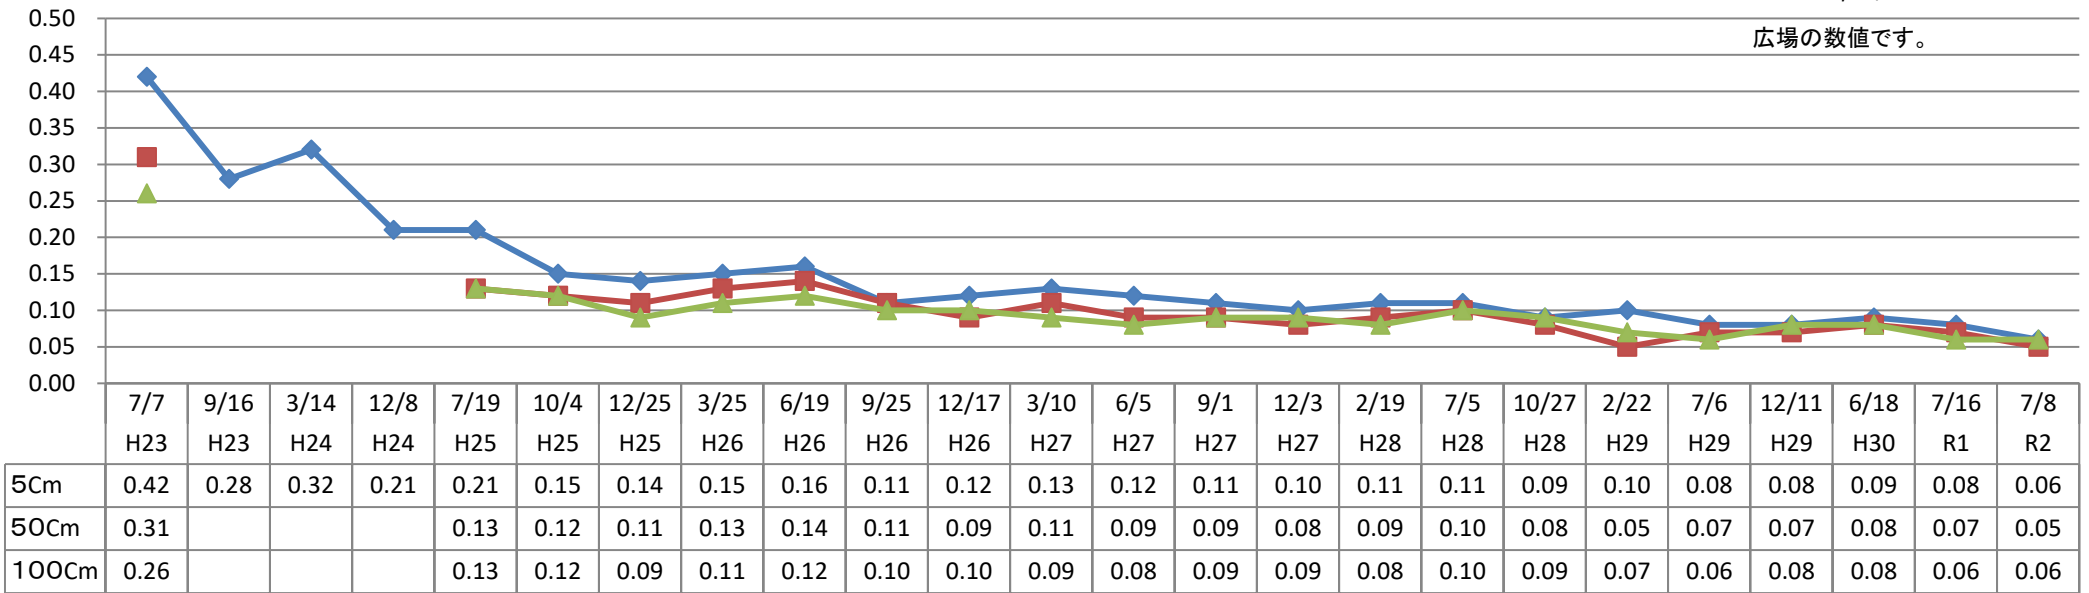

西平井3号公園 モニタリング推移表

◆ 5Cm ■ 50Cm ▲ 100Cm

単位: マイクロシーベルト(μSv/h)

広場の数値です。

地上からの高さ

測定日