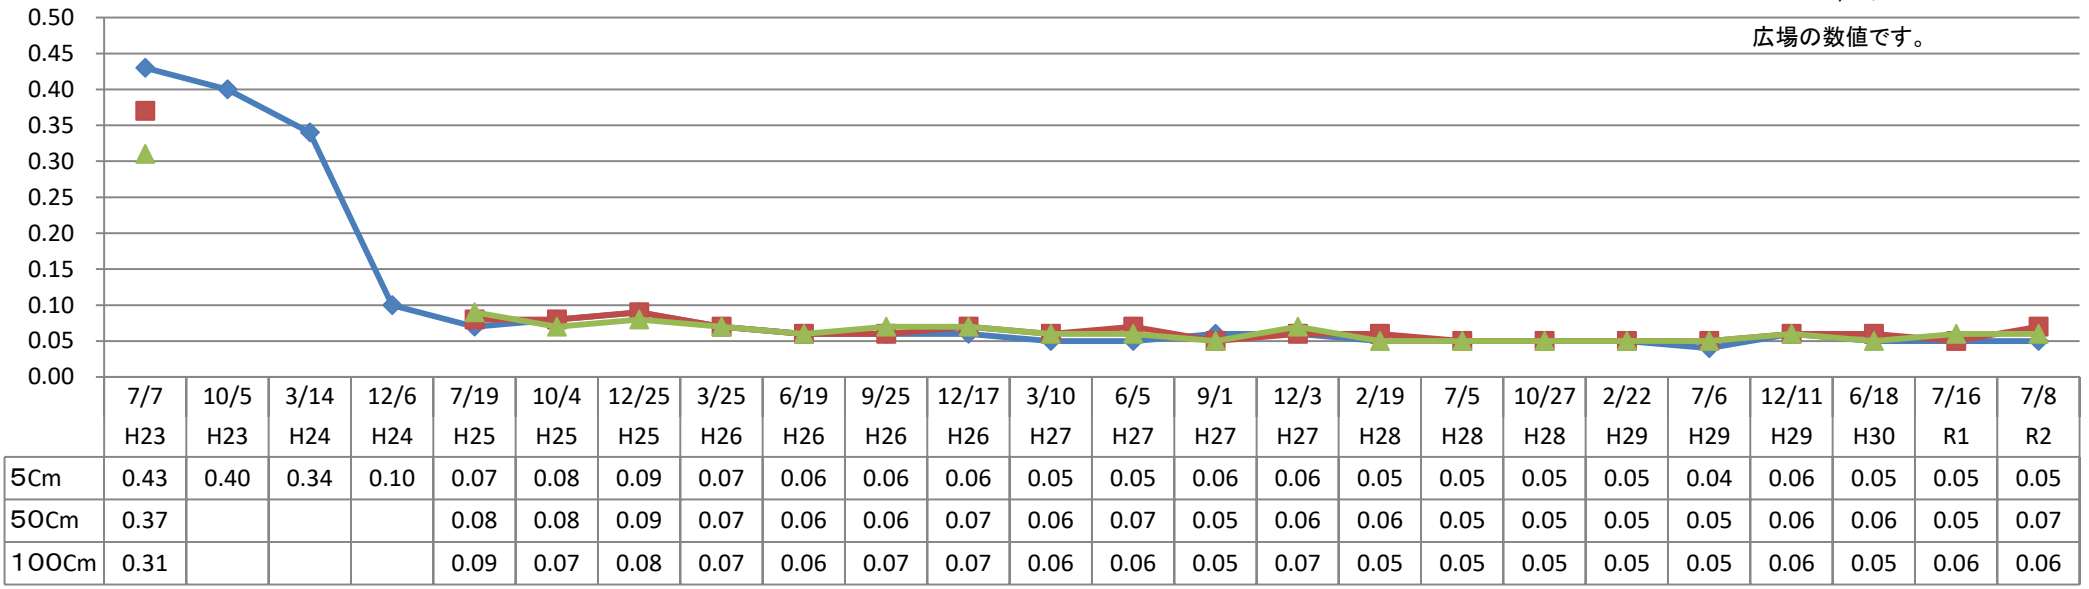

### 西平井1号公園 モニタリング推移表

$\mu\text{Sv/h}$ 
◆ 5Cm
■ 50Cm
▲ 100Cm
単位: マイクロシーベルト ( $\mu\text{Sv/h}$ )

広場の数値です。

地上からの高さ

測定日