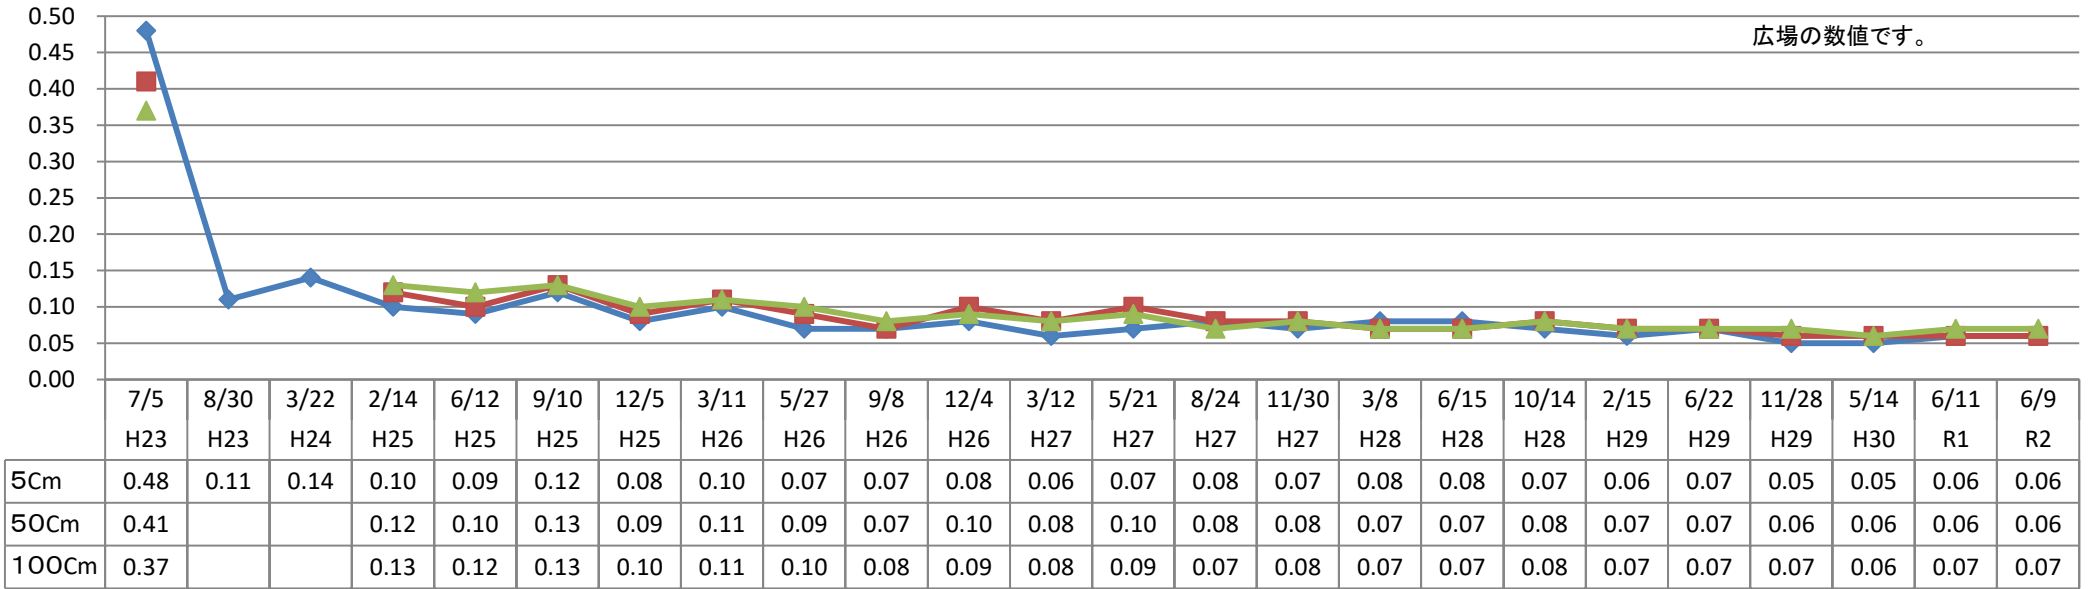

名都借4号公園 モニタリング推移表

◆ 5Cm ■ 50Cm ▲ 100Cm
 単位: マイクロシーベルト (μSv/h)
 広場の数値です。

地上からの高さ

測定日