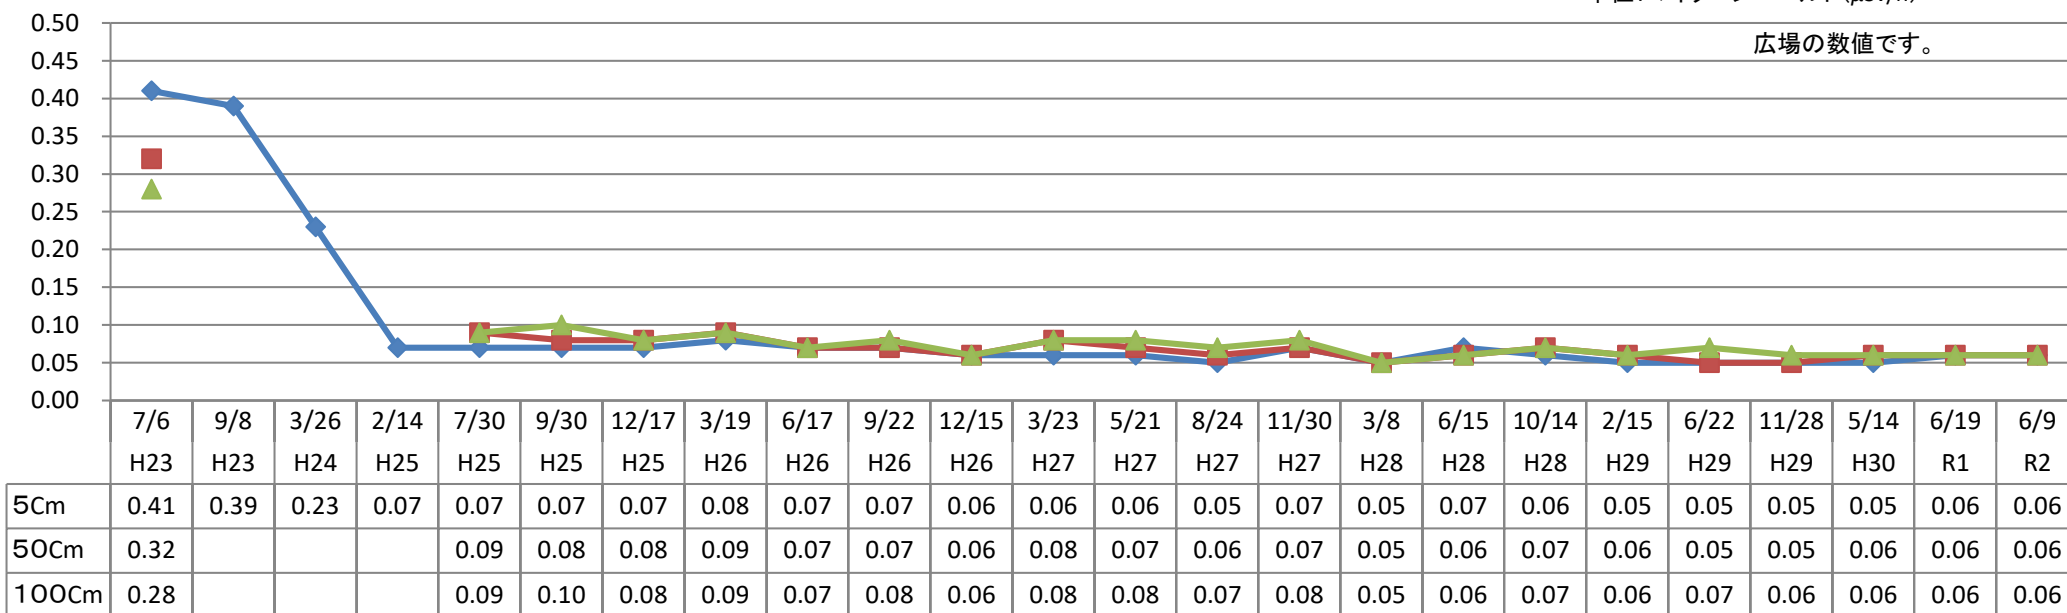

### 名都借2号公園 モニタリング推移表

μSv/h ◆ 5Cm ■ 50Cm ▲ 100Cm 単位：マイクロシーベルト(μSv/h)

広場の数値です。

地上からの高さ

測定日