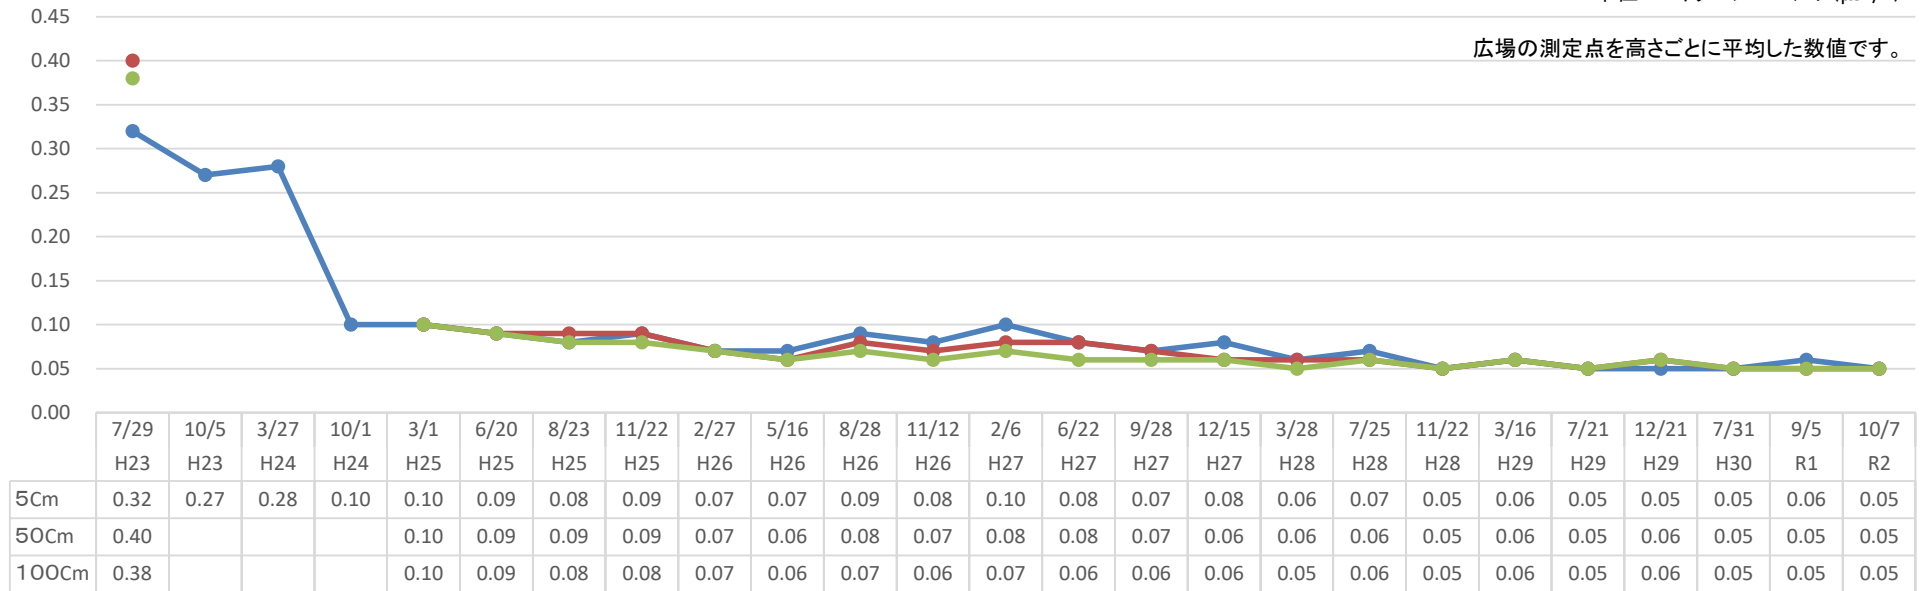

流山市総合運動公園 モニタリング推移表

μSv/h

● 5Cm ● 50Cm ● 100Cm

単位：マイクロシーベルト(μSv/h)

広場の測定点を高さごとに平均した数値です。

地上からの高さ

測定日