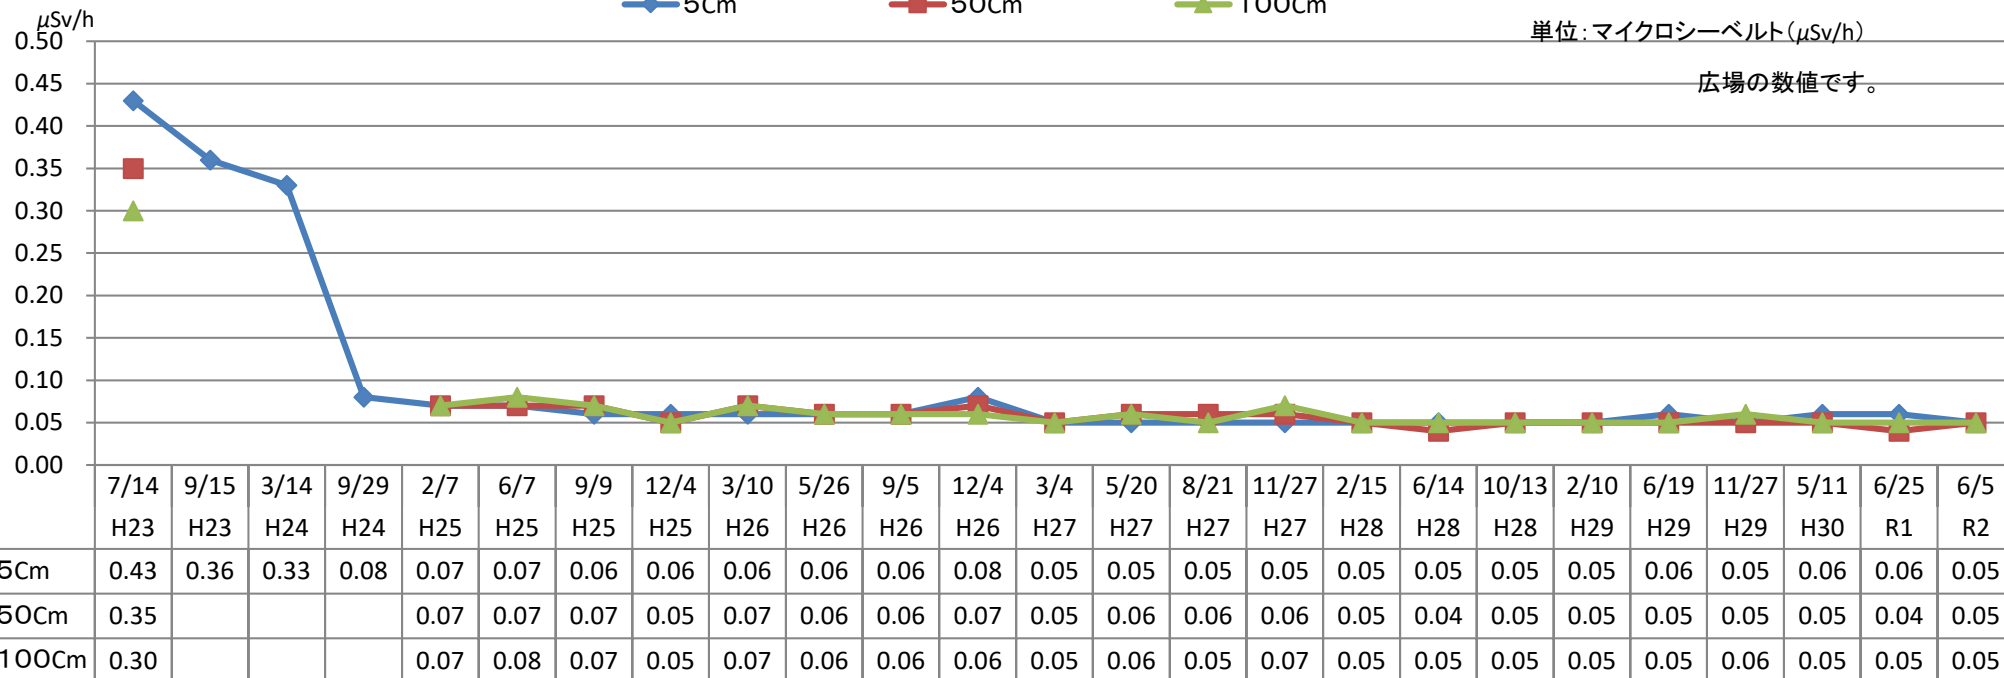

流山4号公園 モニタリング推移表

◆ 5Cm ■ 50Cm ▲ 100Cm

単位：マイクロシーベルト(μSv/h)

広場の数値です。

地上からの高さ

測定日