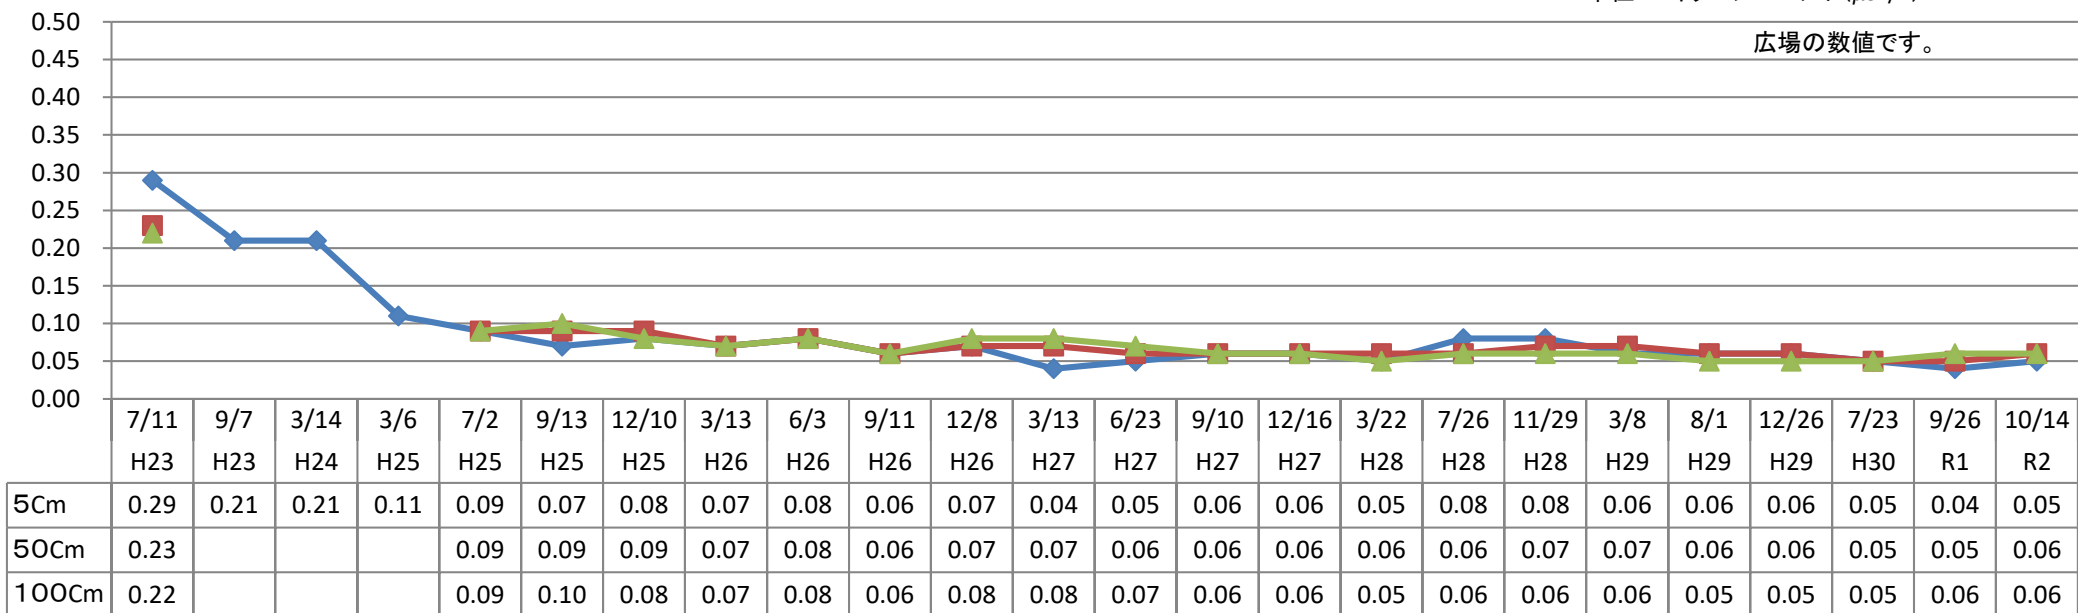

中野久木1号公園 モニタリング推移表

μSv/h ◆ 5Cm ■ 50Cm ▲ 100Cm 単位: マイクロシーベルト(μSv/h)

広場の数値です。

地上からの高さ

測定日