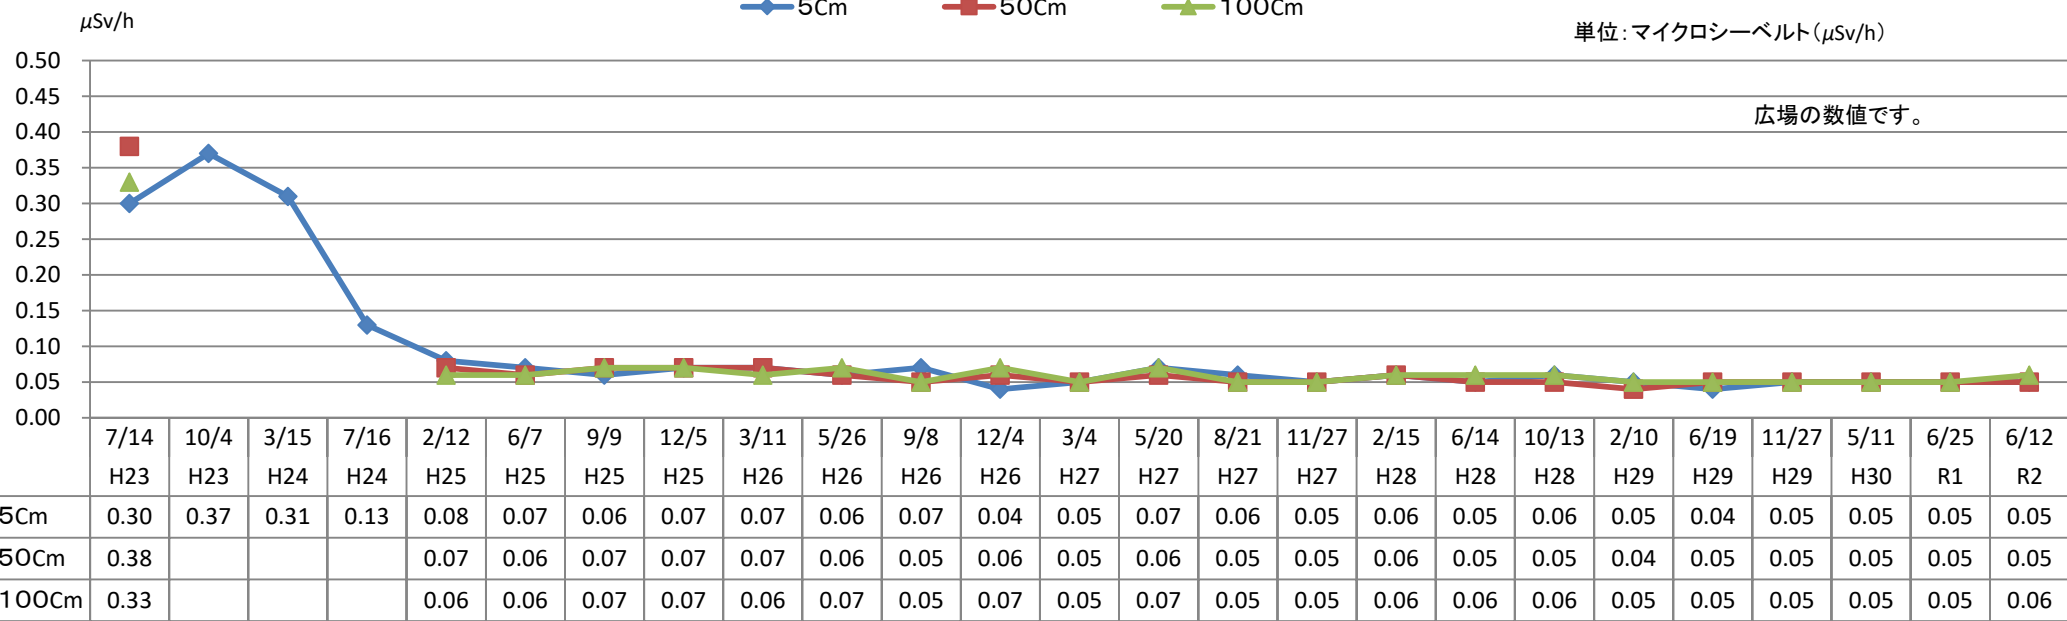

中島ふれあい公園 モニタリング推移表

◆ 5Cm ■ 50Cm ▲ 100Cm

単位: マイクロシーベルト (μSv/h)

地上からの高さ

測定日