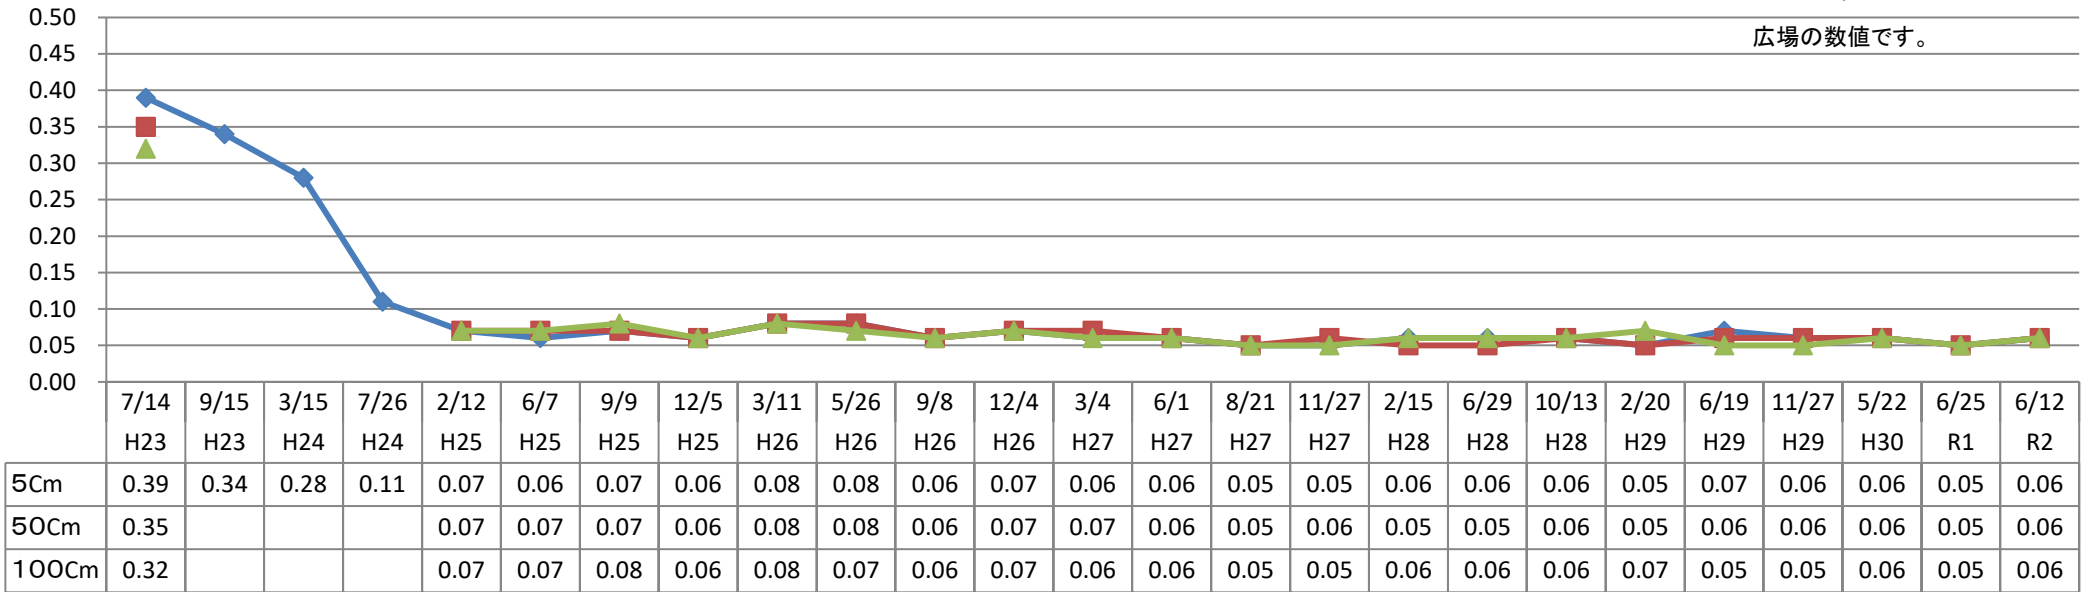

塚の腰台公園 モニタリング推移表

◆ 5Cm ■ 50Cm ▲ 100Cm

単位：マイクロシーベルト(μSv/h)

広場の数値です。

地上からの高さ

測定日