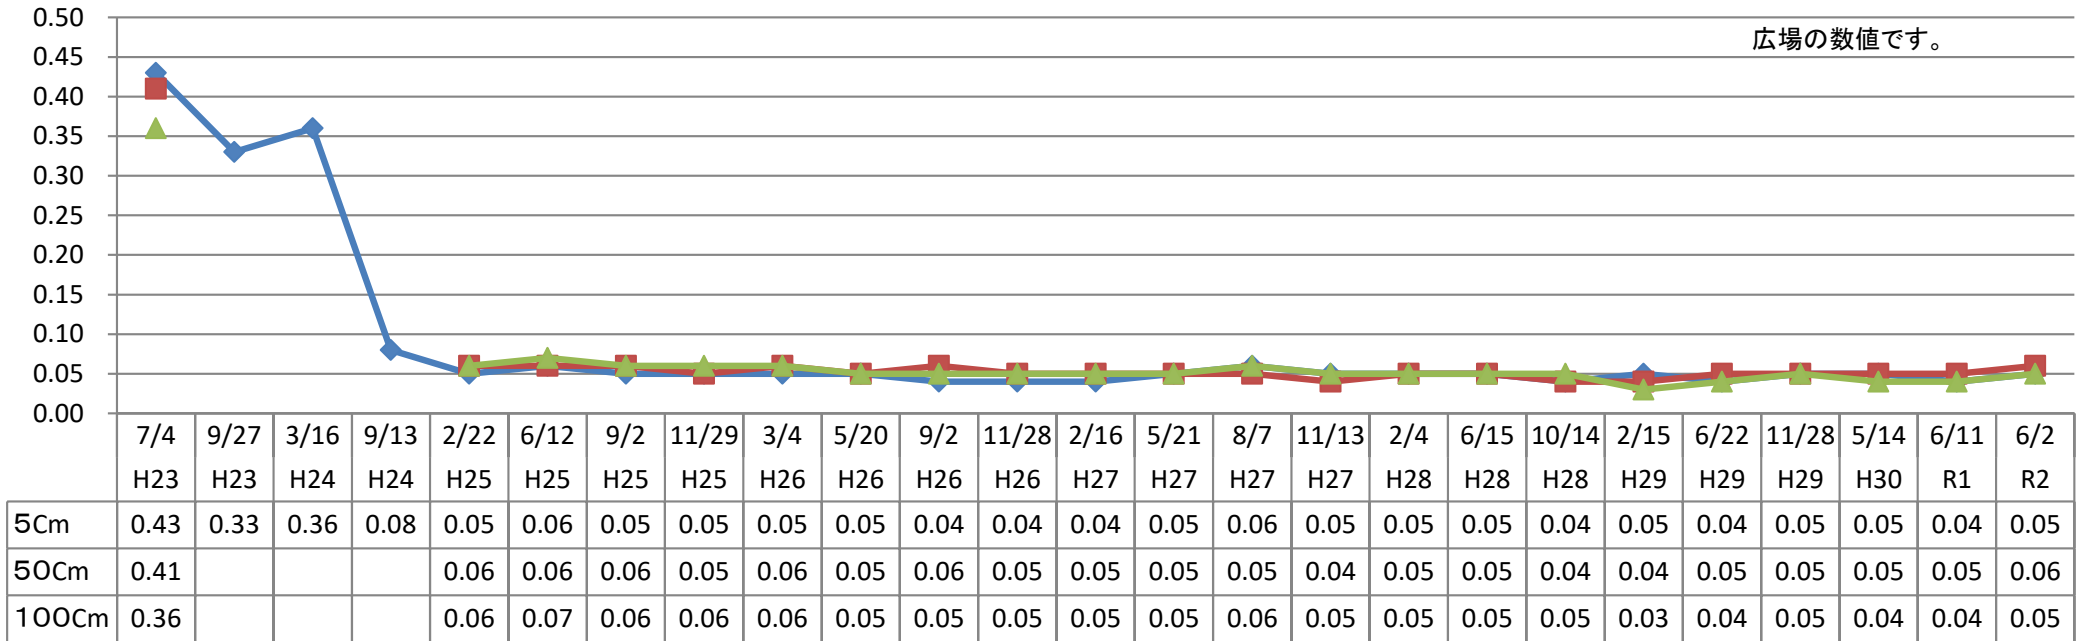

四季野公園 モニタリング推移表

μSv/h

◆ 5Cm

■ 50Cm

▲ 100Cm

単位: マイクロシーベルト(μSv/h)

広場の数値です。

地上からの高さ

測定日