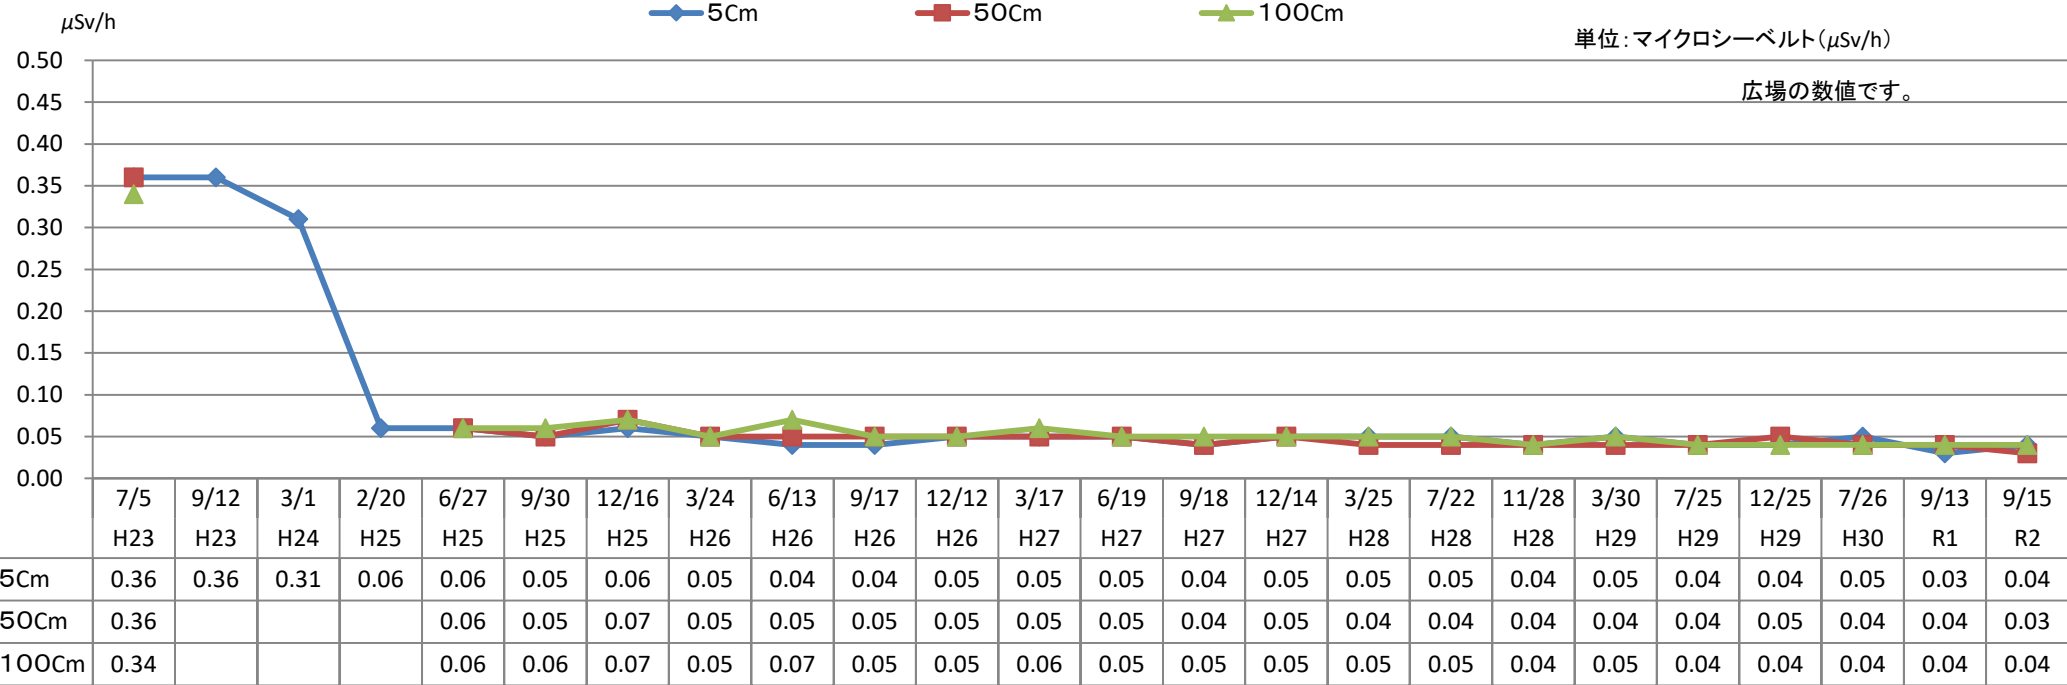

こんぴら緑地公園 モニタリング推移表

◆ 5Cm ■ 50Cm ▲ 100Cm

単位：マイクロシーベルト(μSv/h)

広場の数値です。

地上からの高さ

測定日