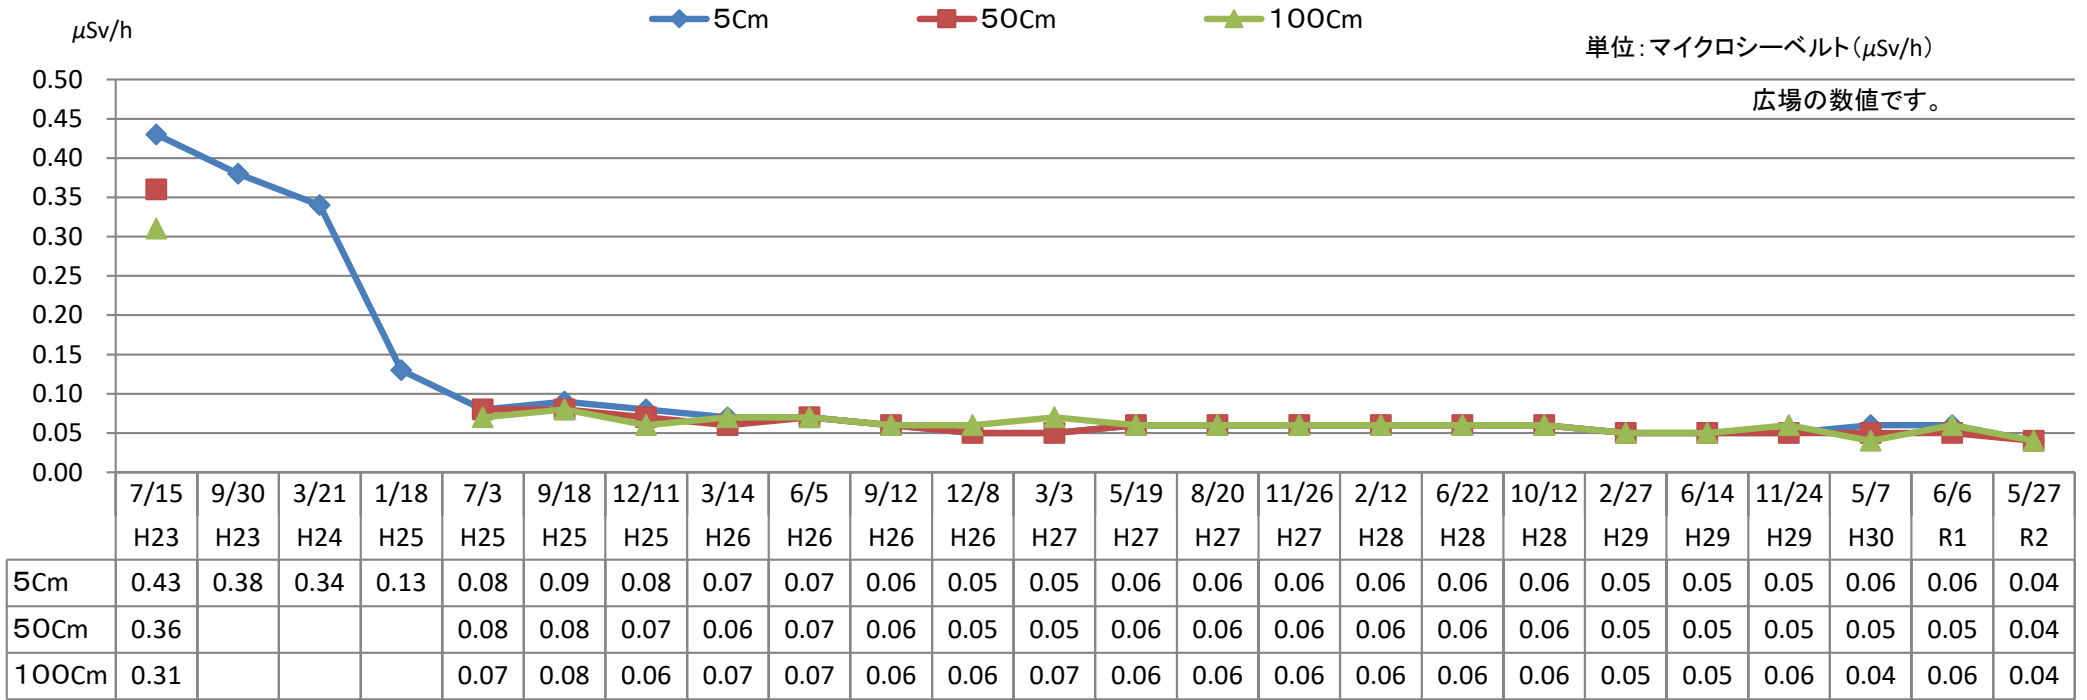

駒木台5号公園 モニタリング推移表

地上からの高さ

測定日