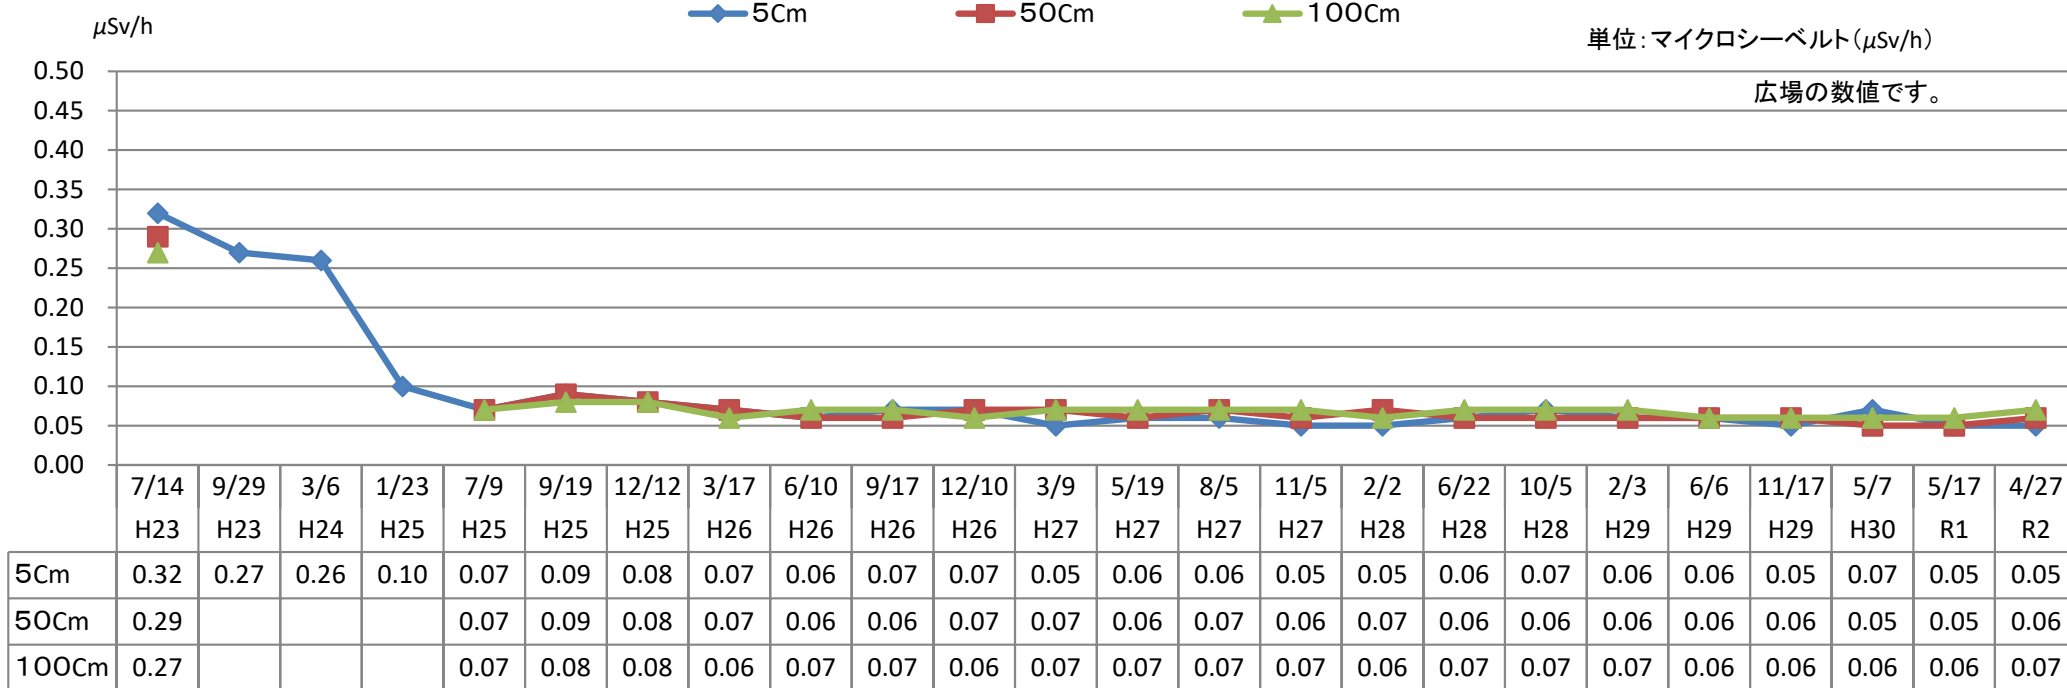

駒木7号公園 モニタリング推移表

◆ 5Cm ■ 50Cm ▲ 100Cm

単位: マイクロシーベルト (μSv/h)

広場の数値です。

地上からの高さ

測定日