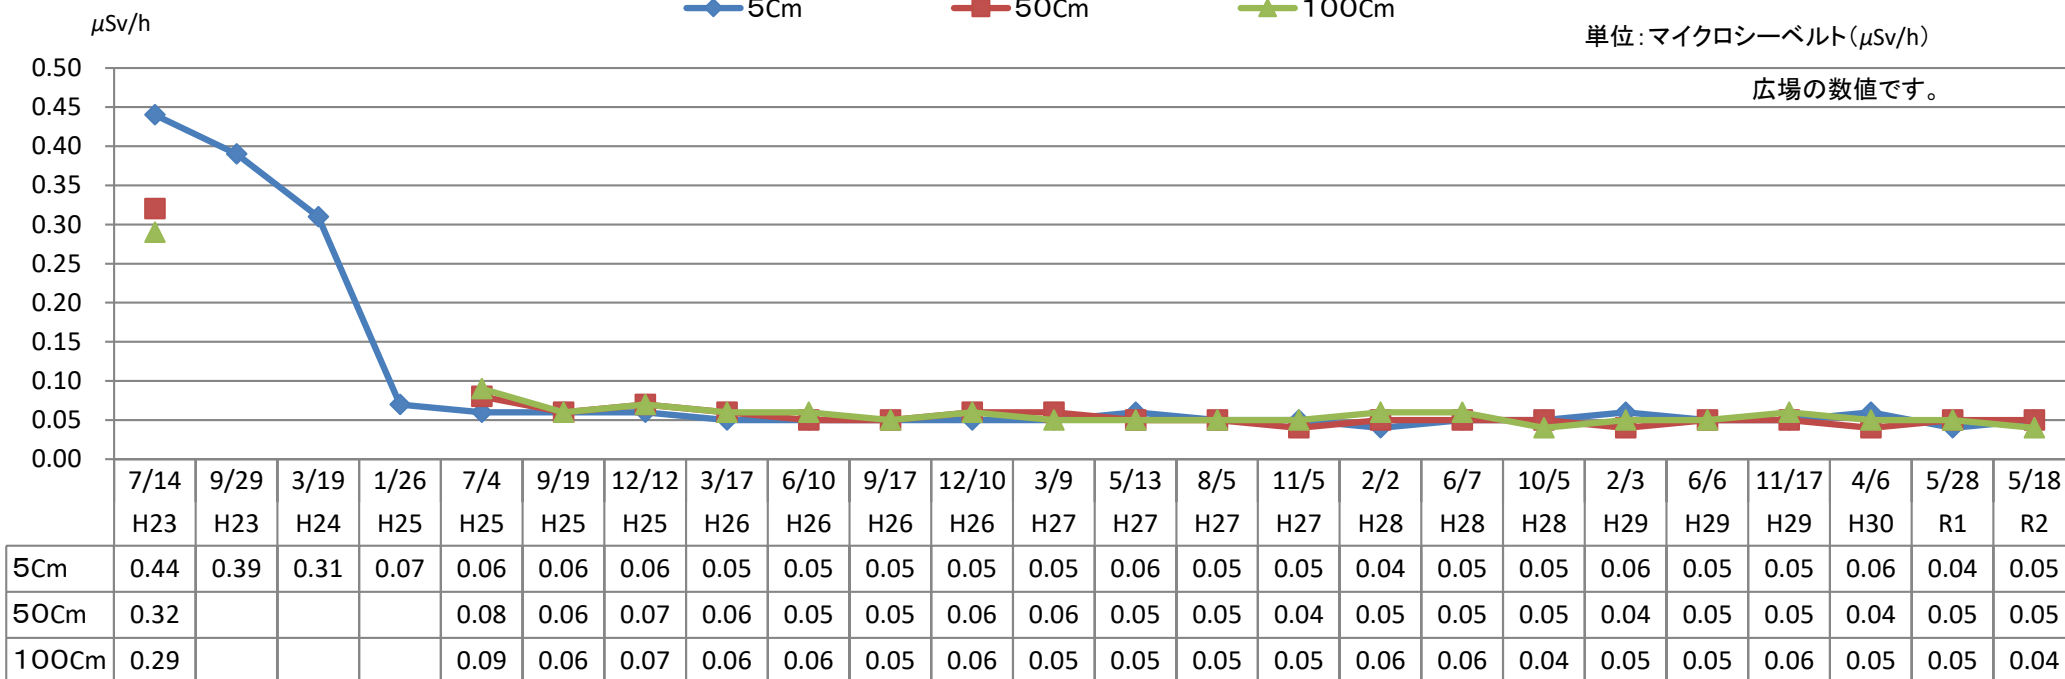

### 駒木3号公園 モニタリング推移表

◆ 5Cm      ■ 50Cm      ▲ 100Cm

単位: マイクロシーベルト(μSv/h)

広場の数値です。

地上からの高さ

測定日