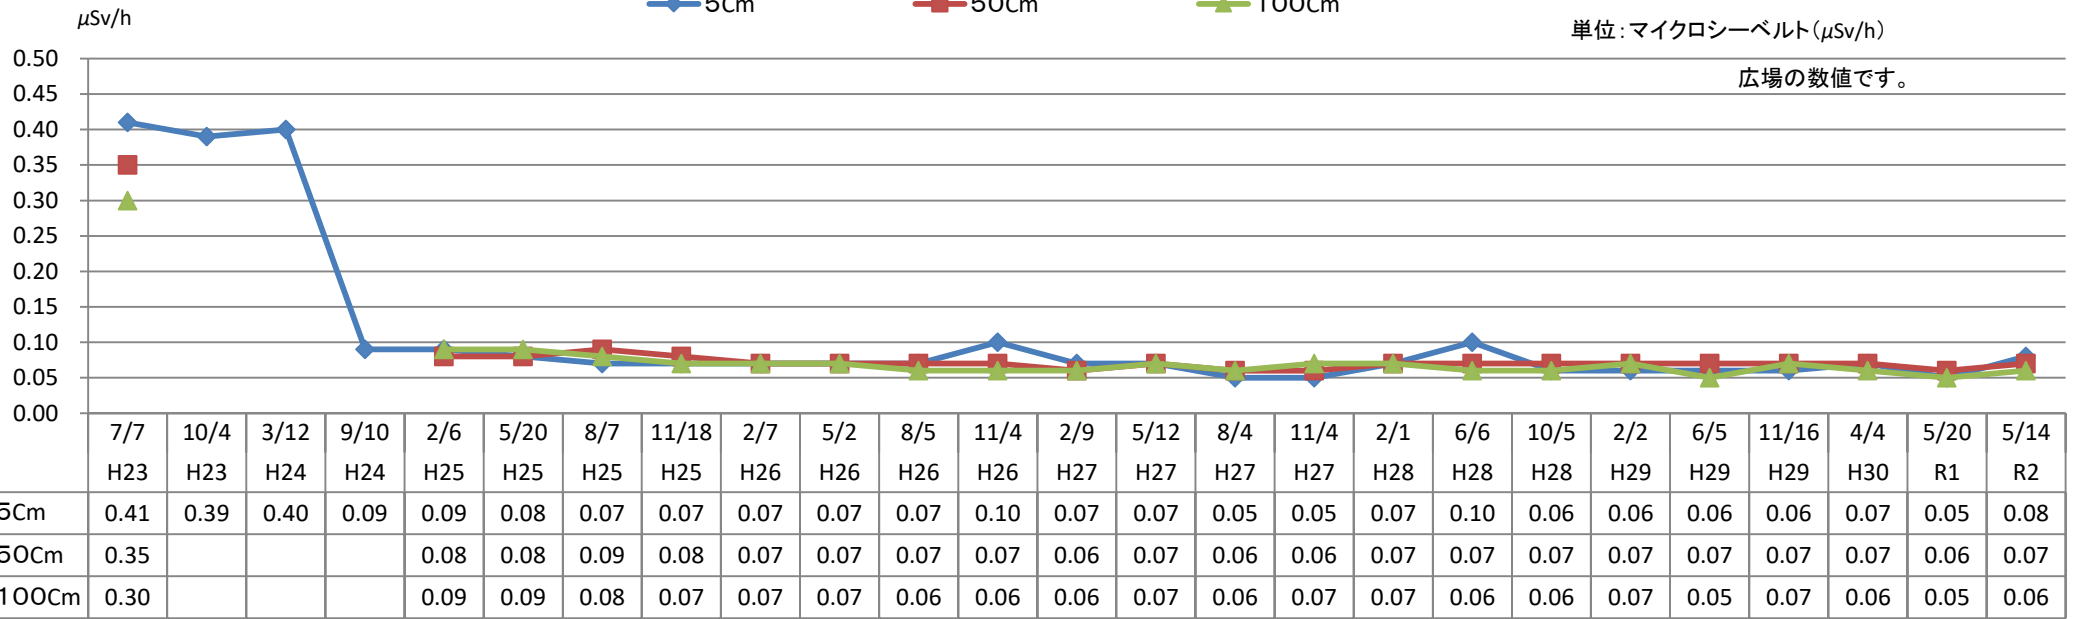

このす台1号公園 モニタリング推移表

◆ 5Cm ■ 50Cm ▲ 100Cm

単位: マイクロシーベルト(μSv/h)

広場の数値です。

地上からの高さ

測定日