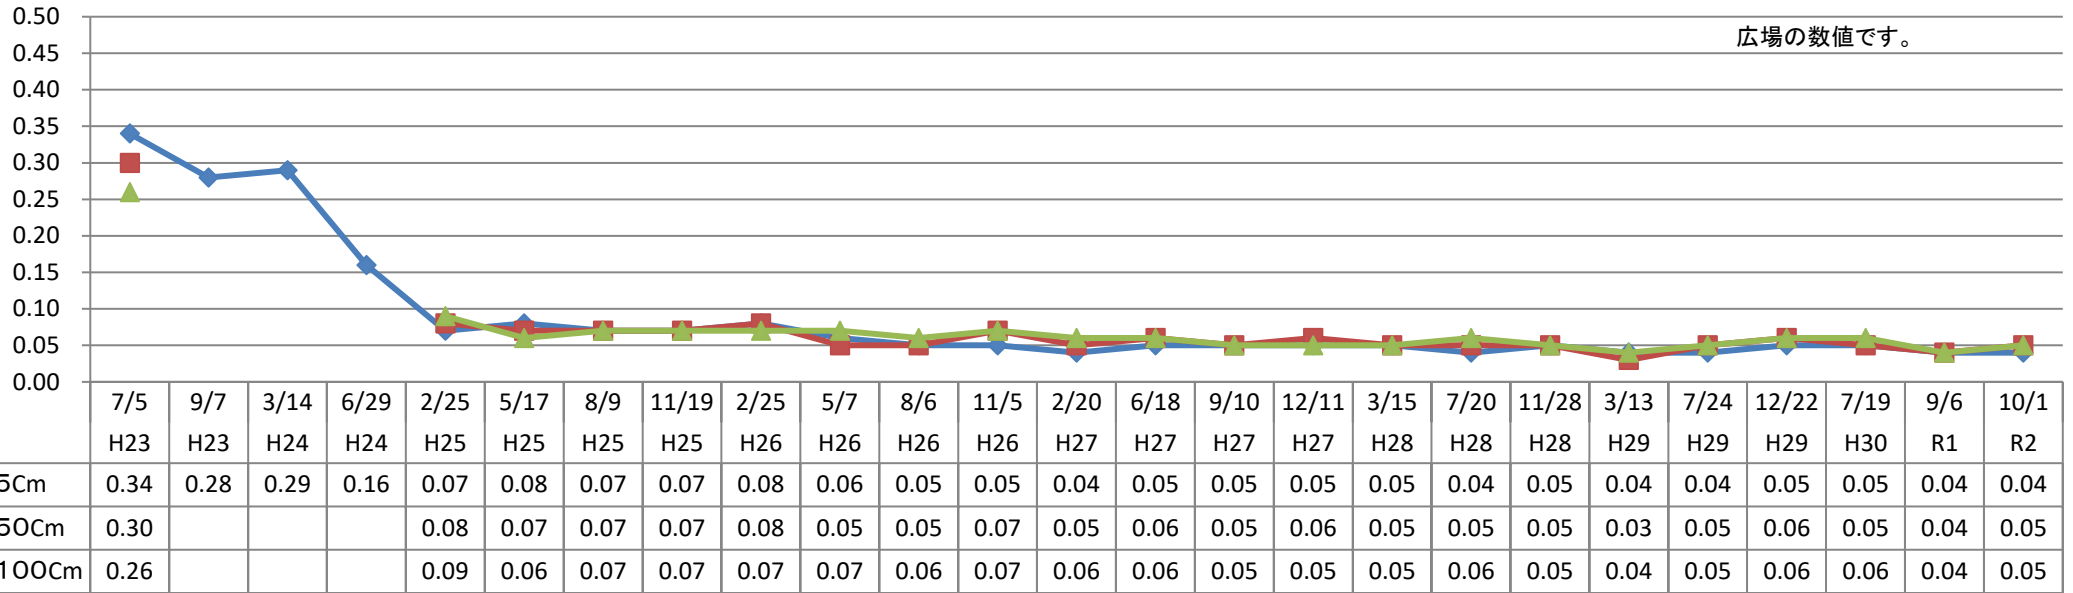

江戸川台23号公園 モニタリング推移表

μSv/h

◆ 5Cm ■ 50Cm ▲ 100Cm

単位：マイクロシーベルト(μSv/h)

広場の数値です。

地上からの高さ

測定日