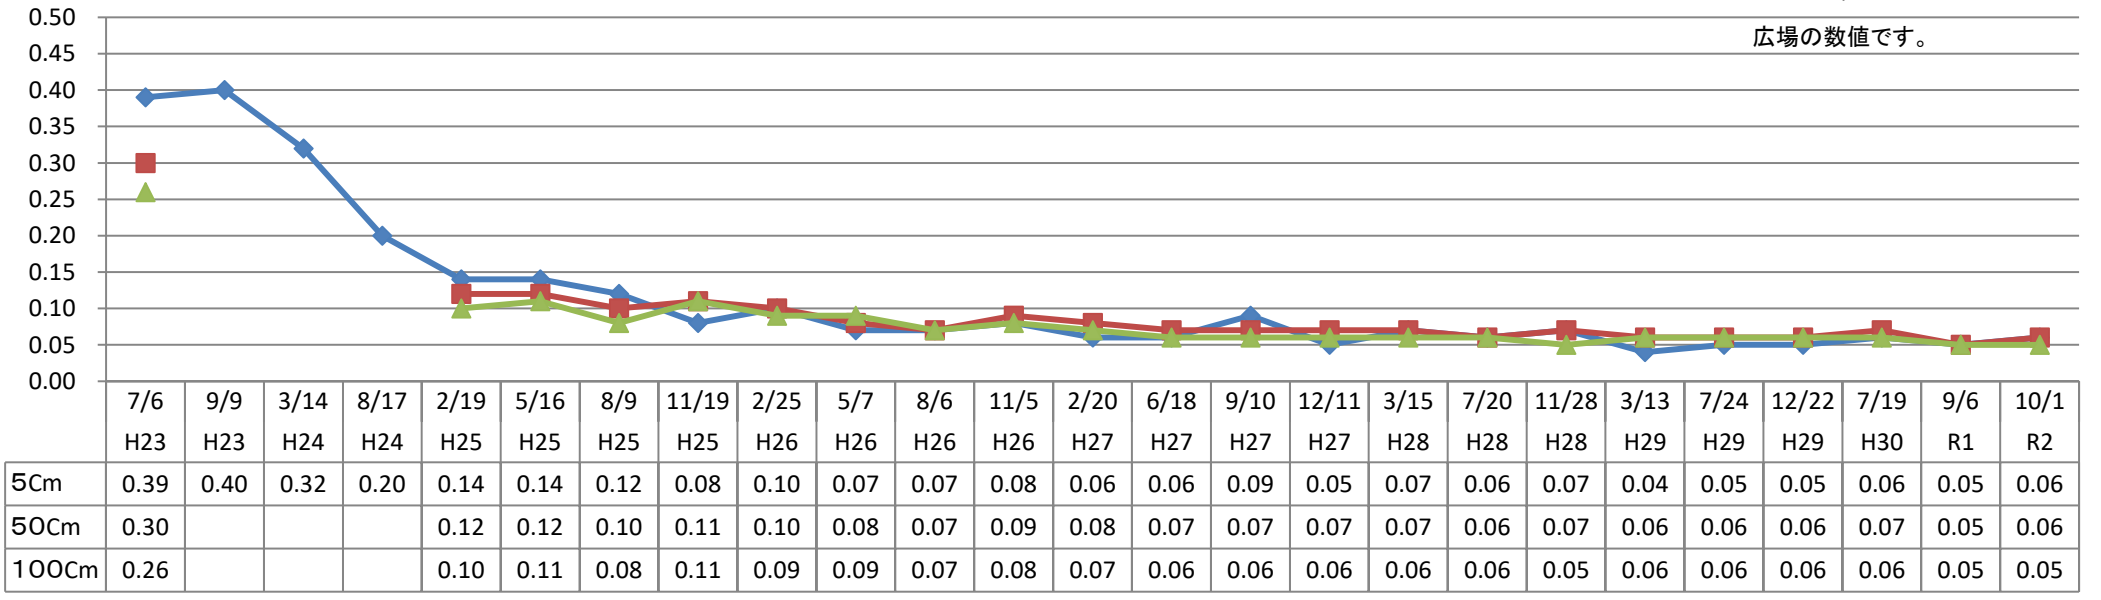

## 江戸川台22号公園 モニタリング推移表

地上からの高さ

測定日