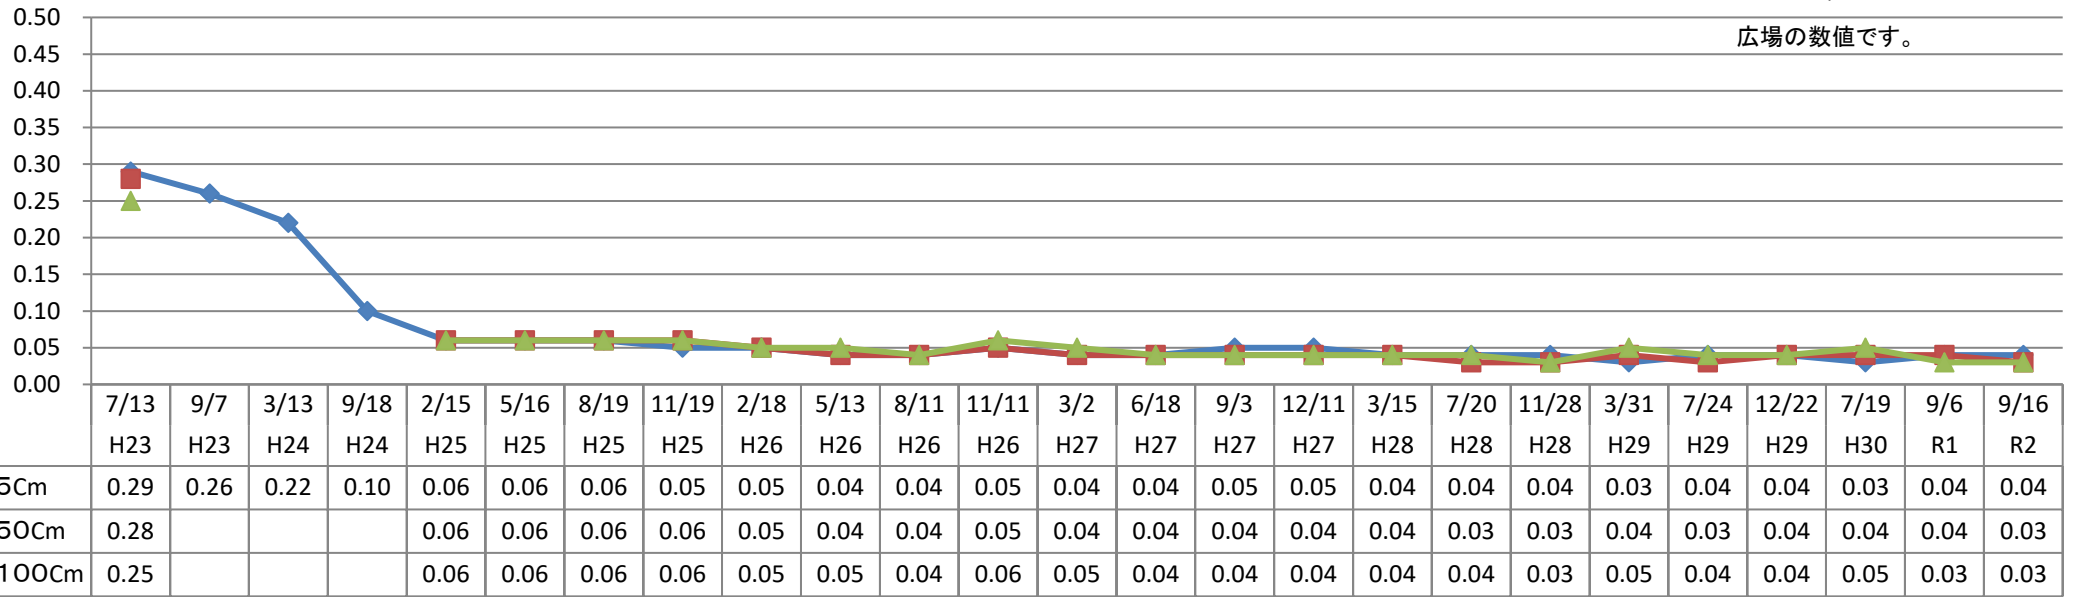

## 江戸川台20号公園 モニタリング推移表

μSv/h

◆ 5Cm

■ 50Cm

▲ 100Cm

単位：マイクロシーベルト(μSv/h)

広場の数値です。

地上からの高さ

測定日