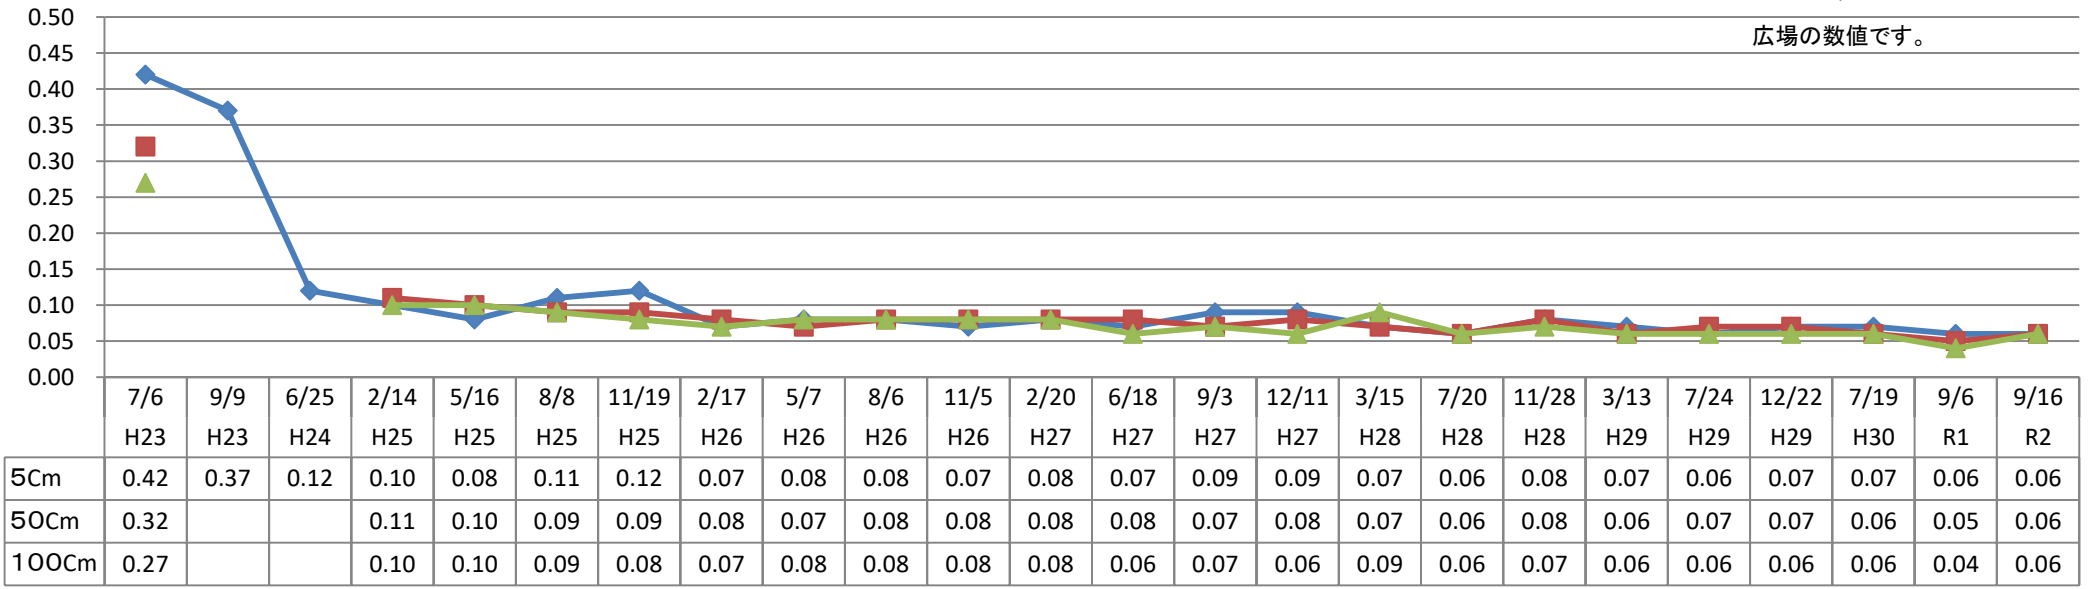

江戸川台18号公園 モニタリング推移表

μSv/h

◆ 5Cm ■ 50Cm ▲ 100Cm

単位: マイクロシーベルト (μSv/h)

広場の数値です。

地上からの高さ

測定日