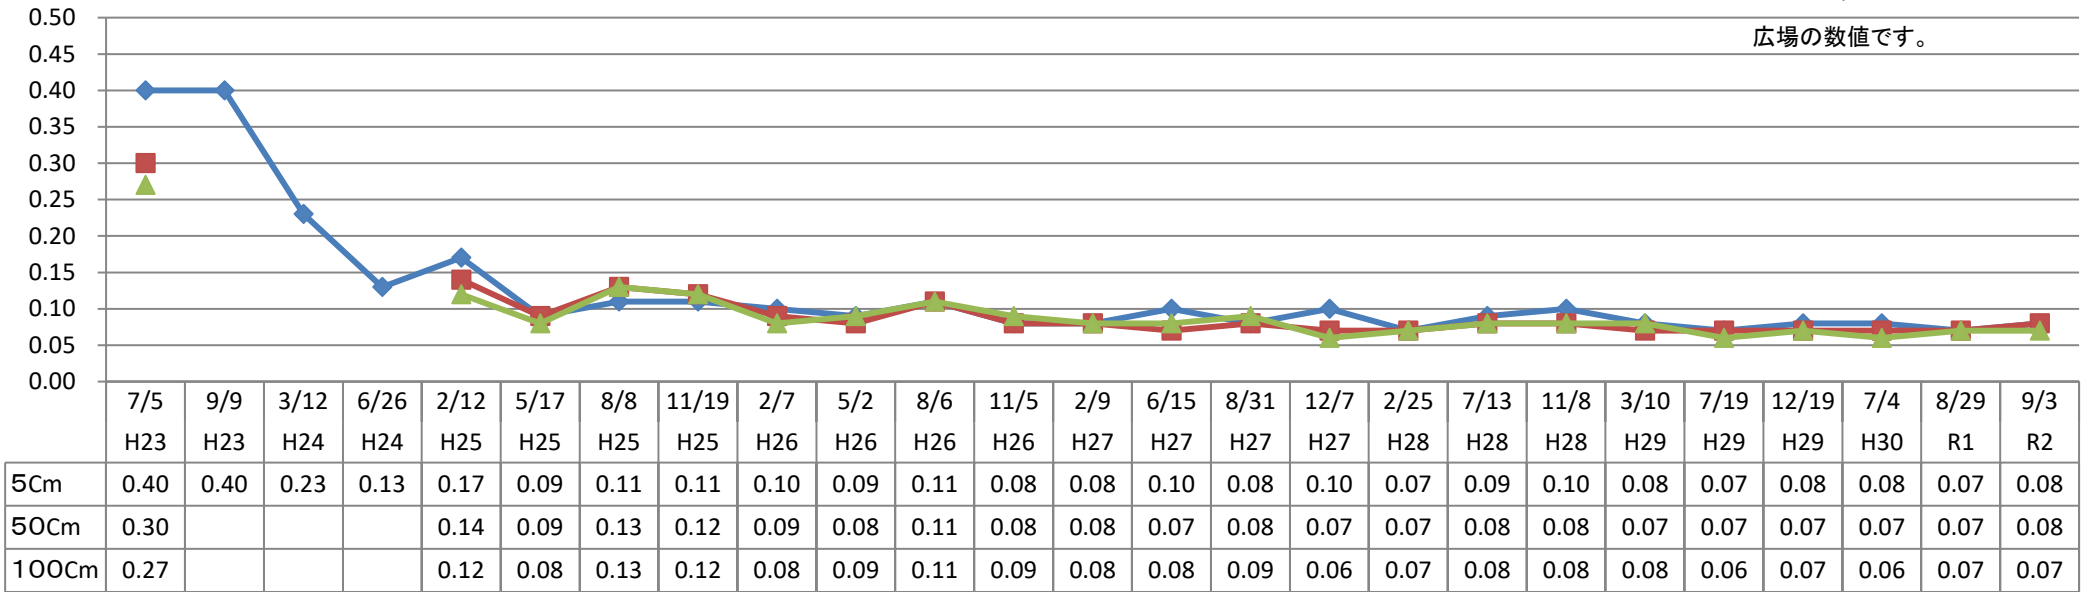

江戸川台8号公園 モニタリング推移表

μSv/h

◆ 5Cm ■ 50Cm ▲ 100Cm

単位：マイクロシーベルト(μSv/h)

広場の数値です。

地上からの高さ 測定日