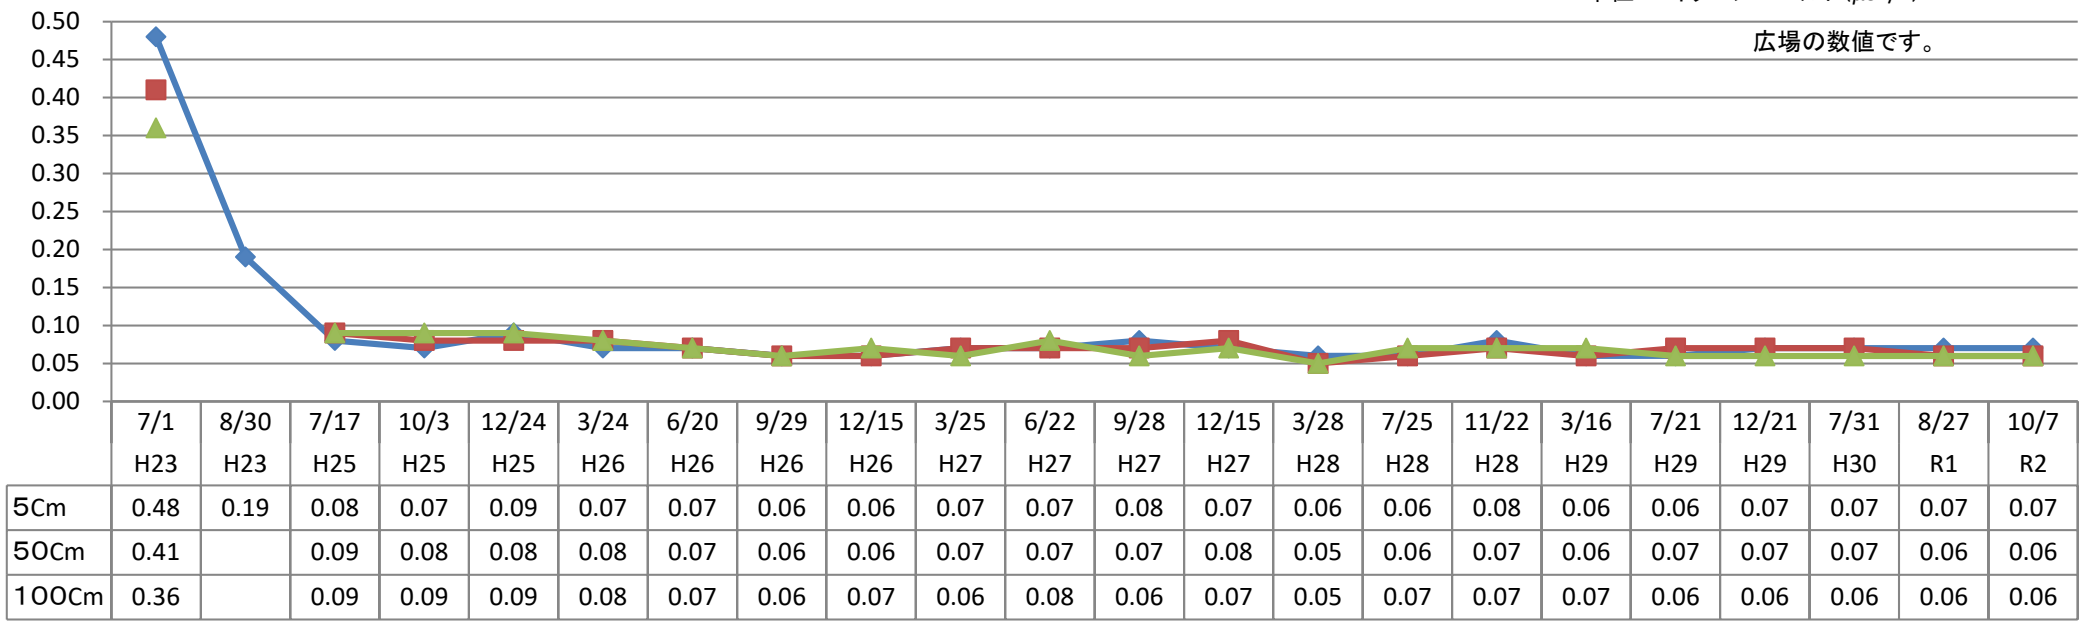

## 後平井児童公園 モニタリング推移表

μSv/h

◆ 5Cm

■ 50Cm

▲ 100Cm

単位：マイクロシーベルト(μSv/h)

広場の数値です。

地上からの高さ

測定日