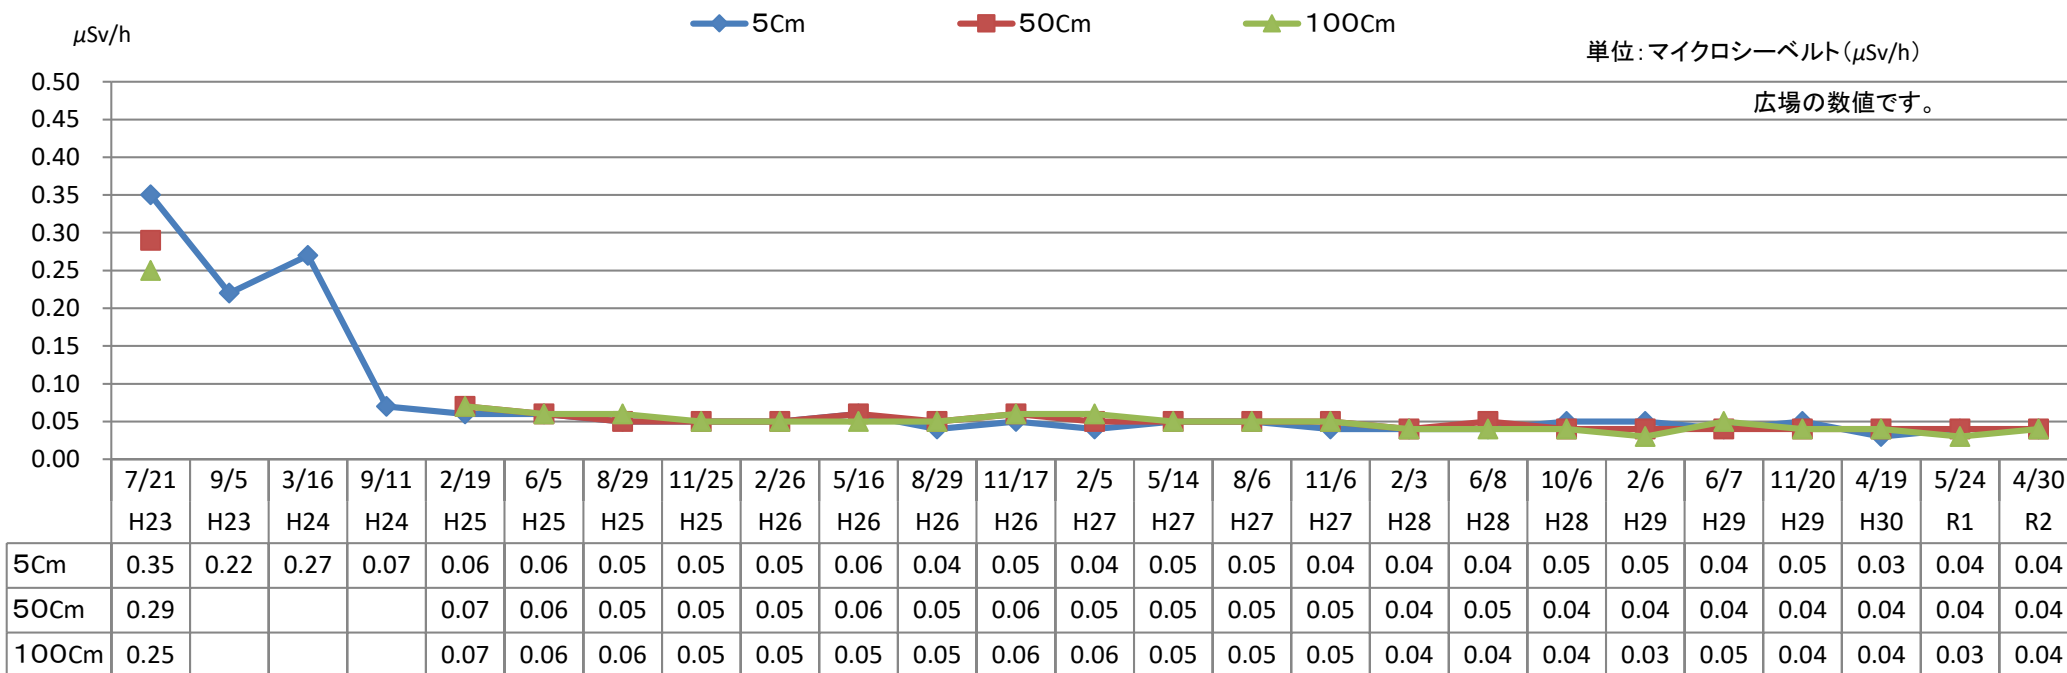

市野谷1号公園 モニタリング推移表

地上からの高さ

測定日