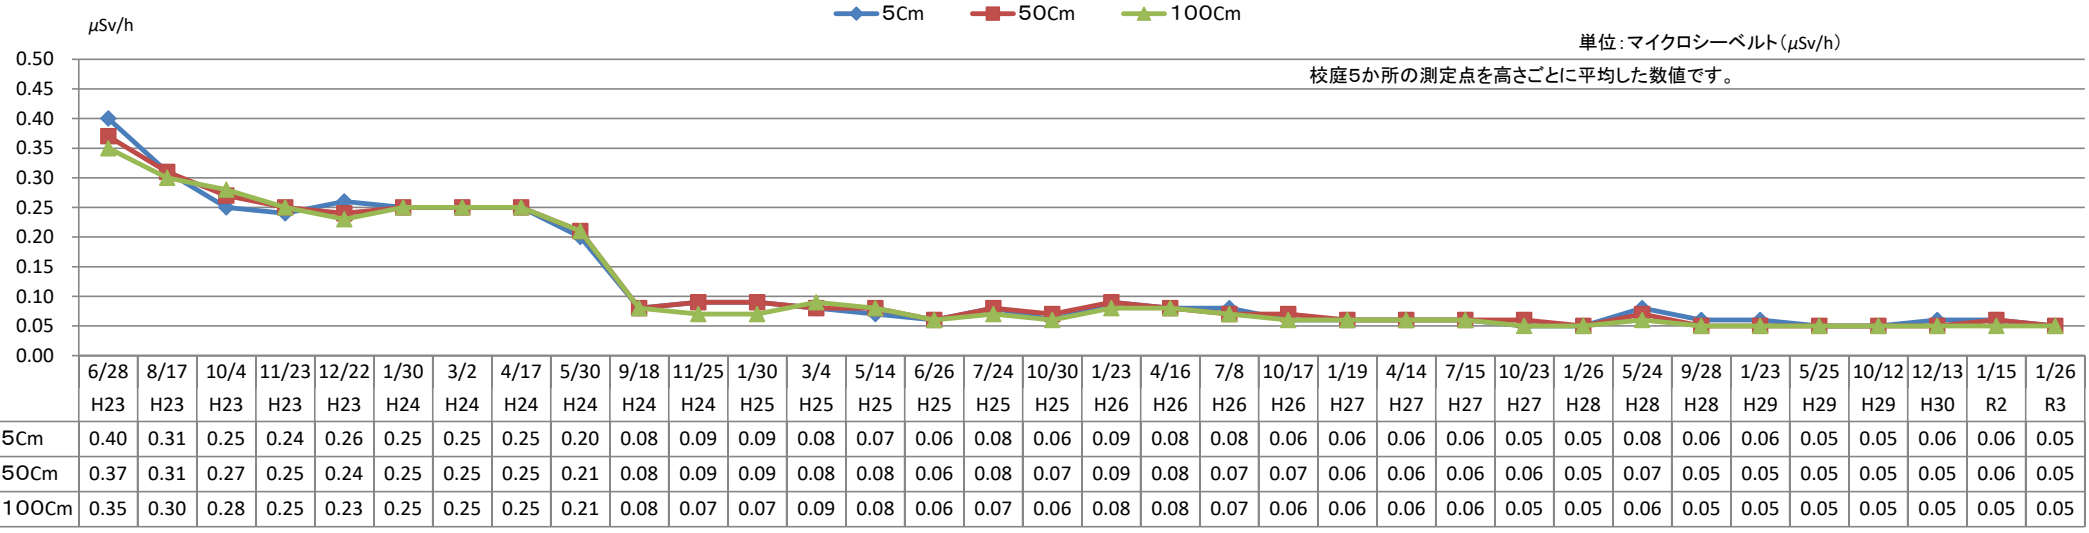

常盤松中学校 モニタリング推移表

地上からの高さ

測定日