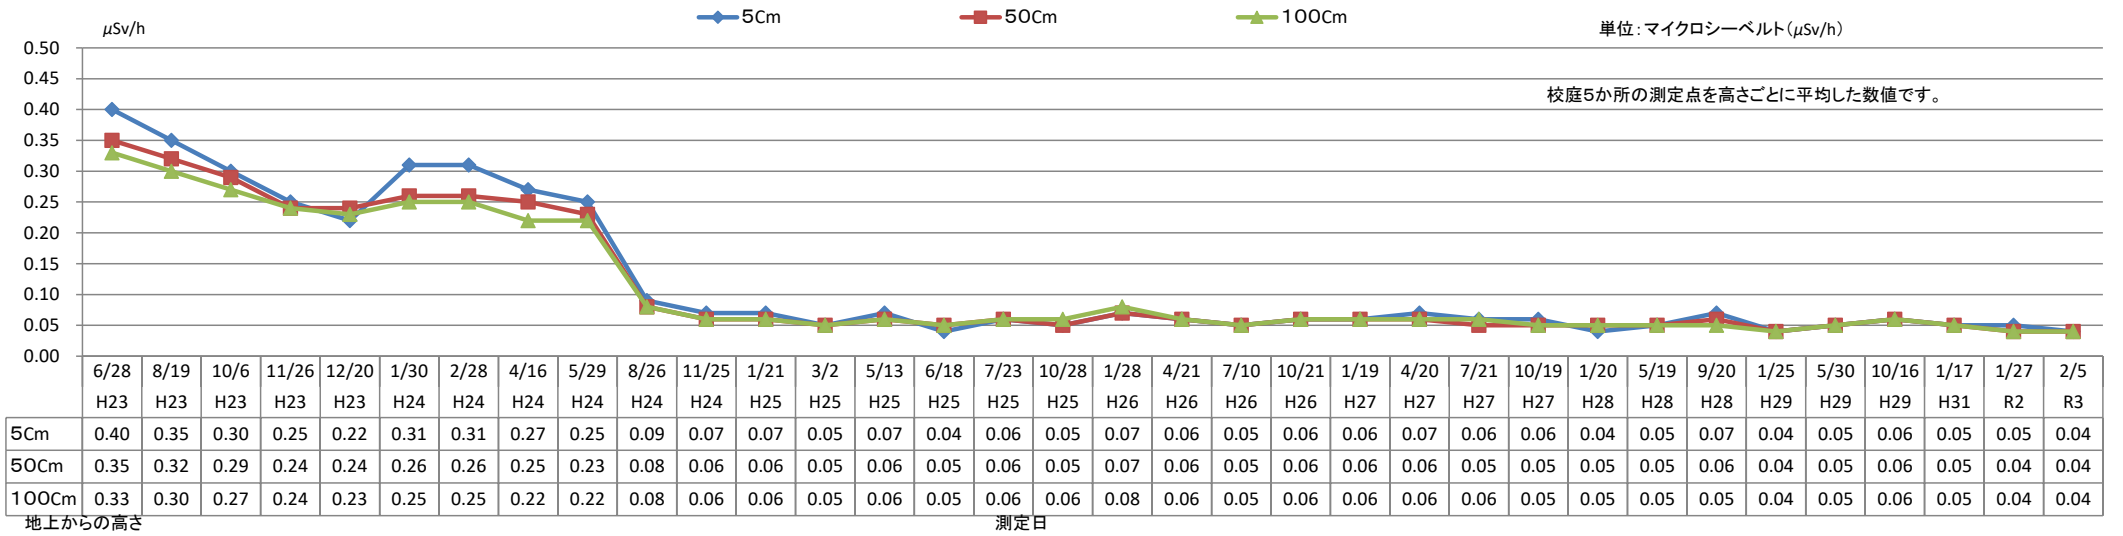

南部中学校 モニタリング推移表

地上からの高さ

測定日