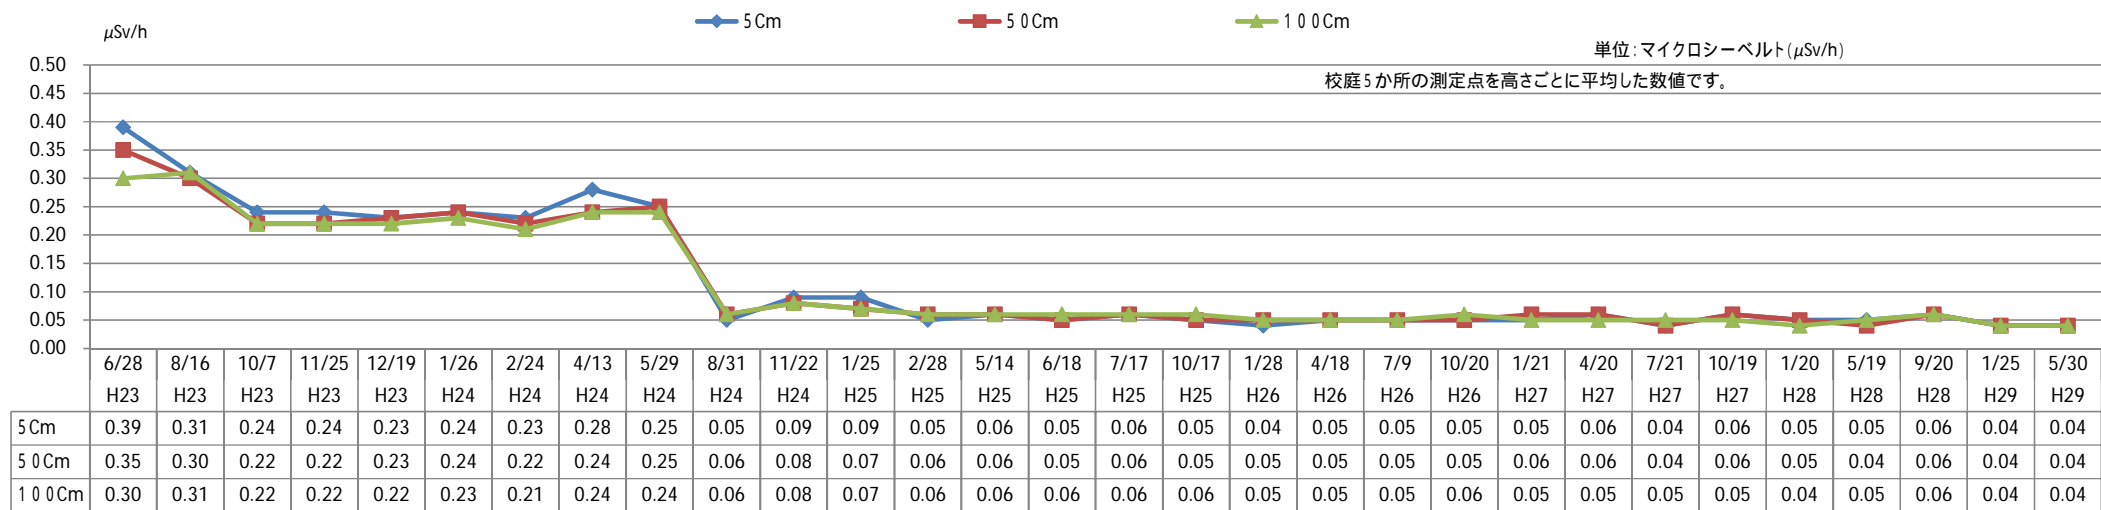

流山北小学校 モニタリング推移表

地上からの高さ

測定日