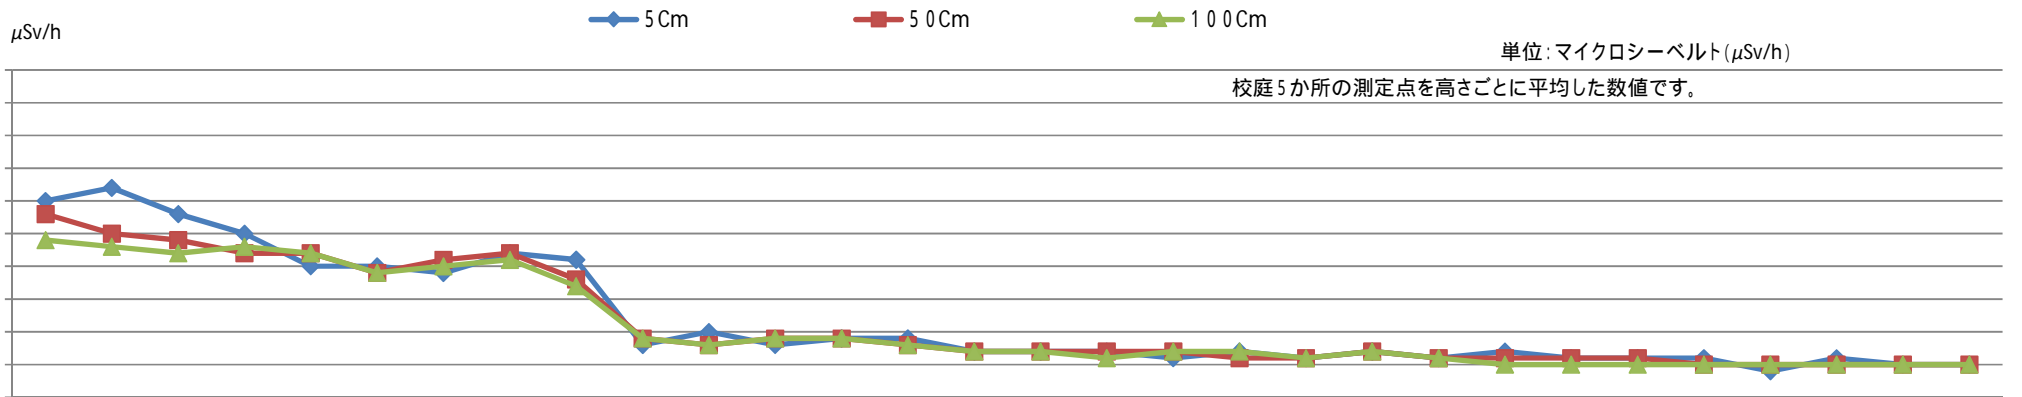

江戸川台小学校 モニタリング推移表

	6/29	8/17	10/4	11/21	12/15	1/31	2/22	4/13	5/25	8/24	11/22	1/21	2/21	5/14	6/17	7/17	10/7	1/16	4/14	7/7	10/16	1/20	4/13	7/23	10/21	1/27	5/25	9/16	1/19	5/23	
	H23	H23	H23	H23	H23	H24	H24	H24	H24	H24	H24	H25	H25	H25	H25	H25	H25	H26	H26	H26	H26	H27	H27	H27	H27	H27	H28	H28	H28	H29	H29
50cm	0.30	0.32	0.28	0.25	0.20	0.20	0.19	0.22	0.21	0.08	0.10	0.08	0.09	0.09	0.07	0.07	0.07	0.06	0.07	0.06	0.07	0.06	0.07	0.06	0.06	0.06	0.04	0.06	0.05	0.05	
500cm	0.28	0.25	0.24	0.22	0.22	0.19	0.21	0.22	0.18	0.09	0.08	0.09	0.09	0.08	0.07	0.07	0.07	0.07	0.06	0.06	0.07	0.06	0.06	0.06	0.06	0.05	0.05	0.05	0.05	0.05	
1000cm	0.24	0.23	0.22	0.23	0.22	0.19	0.20	0.21	0.17	0.09	0.08	0.09	0.09	0.08	0.07	0.07	0.06	0.07	0.07	0.06	0.07	0.06	0.05	0.05	0.05	0.05	0.05	0.05	0.05	0.05	

地上からの高さ

測定日