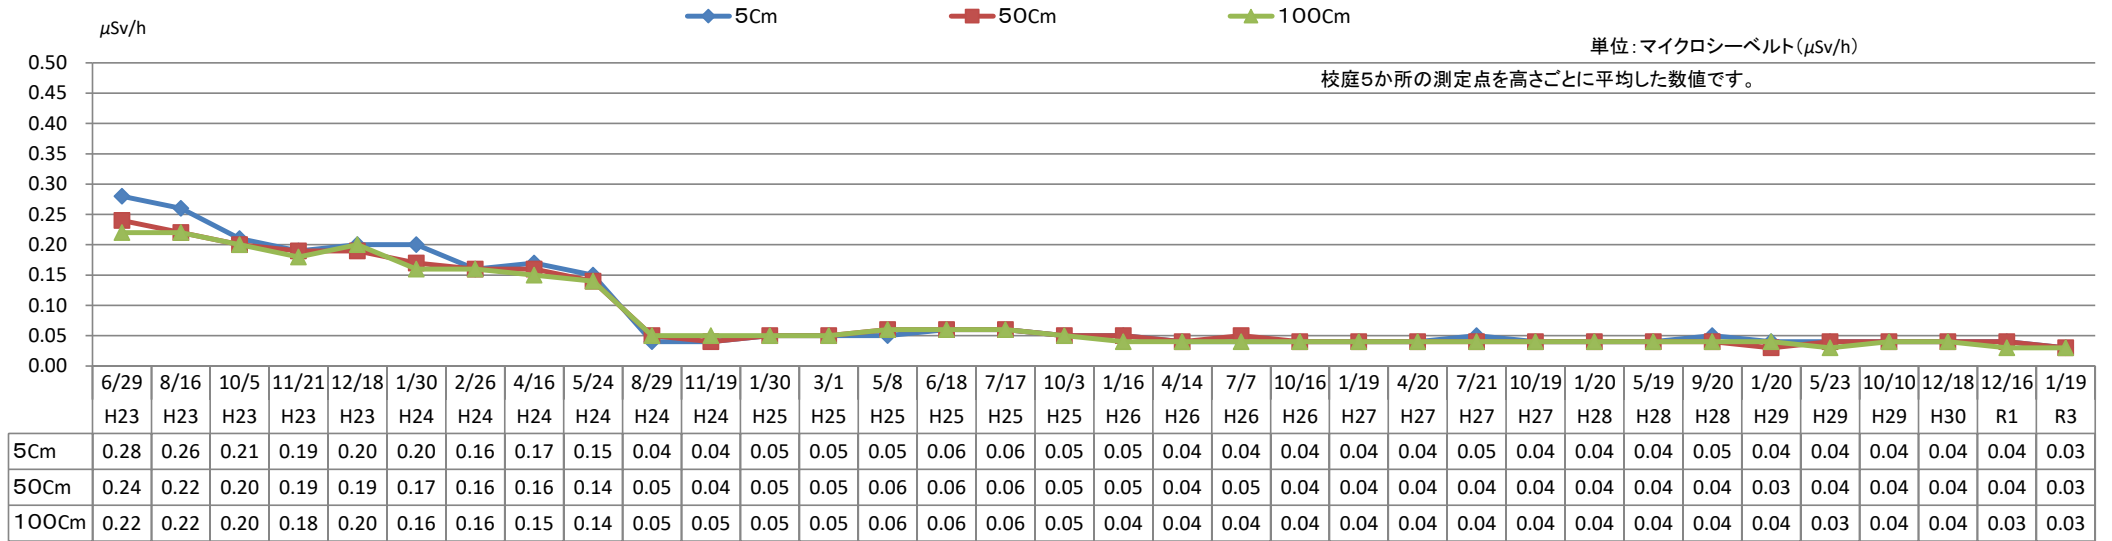

新川小学校 モニタリング推移表

地上からの高さ

測定日