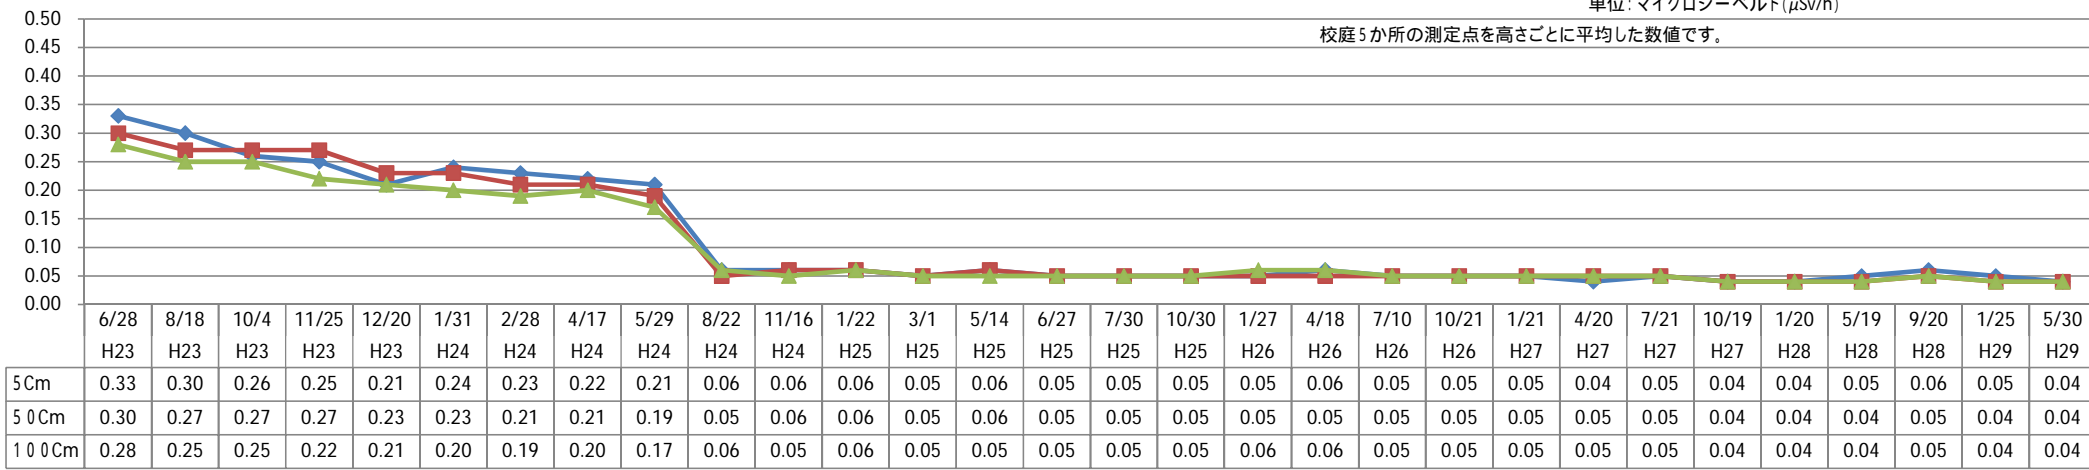

流山小学校 モニタリング推移表

μSv/h ◆ 5 Cm ■ 50Cm ▲ 100Cm 単位: マイクロシーベルト(μSv/h)

校庭5か所の測定点を高さごとに平均した数値です。

地上からの高さ

測定日