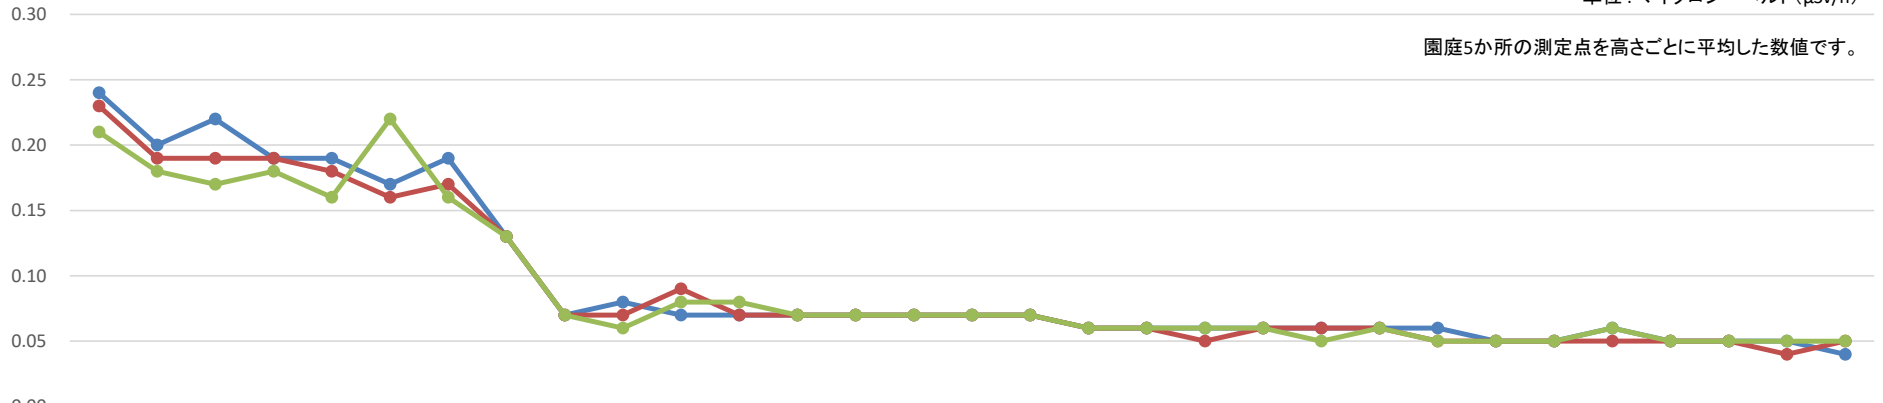

平和台幼稚園 モニタリング推移表

μSv/h

● 5Cm ● 50Cm ● 100Cm

単位：マイクロシーベルト(μSv/h)

園庭5か所の測定点を高さごとに平均した数値です。

	6/30	8/18	10/7	12/8	2/17	3/12	5/8	6/27	10/19	1/29	2/28	5/28	7/26	10/23	1/21	4/23	7/30	10/24	1/28	4/24	7/31	10/27	1/29	5/27	9/29	1/30	6/21	1/30	9/13	10/11	10/27	
	H23	H23	H23	H23	H24	H24	H24	H24	H24	H25	H25	H25	H25	H25	H26	H26	H26	H26	H27	H27	H27	H27	H28	H28	H28	H28	H29	H29	H30	H30	R1	R2
5Cm	0.24	0.20	0.22	0.19	0.19	0.17	0.19	0.13	0.07	0.08	0.07	0.07	0.07	0.07	0.07	0.07	0.07	0.06	0.06	0.06	0.06	0.06	0.06	0.06	0.05	0.05	0.05	0.05	0.05	0.05	0.05	0.04
50Cm	0.23	0.19	0.19	0.19	0.18	0.16	0.17	0.13	0.07	0.07	0.09	0.07	0.07	0.07	0.07	0.07	0.07	0.06	0.06	0.05	0.06	0.06	0.06	0.05	0.05	0.05	0.05	0.05	0.05	0.05	0.04	0.05
100Cm	0.21	0.18	0.17	0.18	0.16	0.22	0.16	0.13	0.07	0.06	0.08	0.08	0.07	0.07	0.07	0.07	0.07	0.06	0.06	0.06	0.06	0.05	0.06	0.05	0.05	0.05	0.06	0.05	0.05	0.05	0.05	0.05

地上からの高さ

測定日