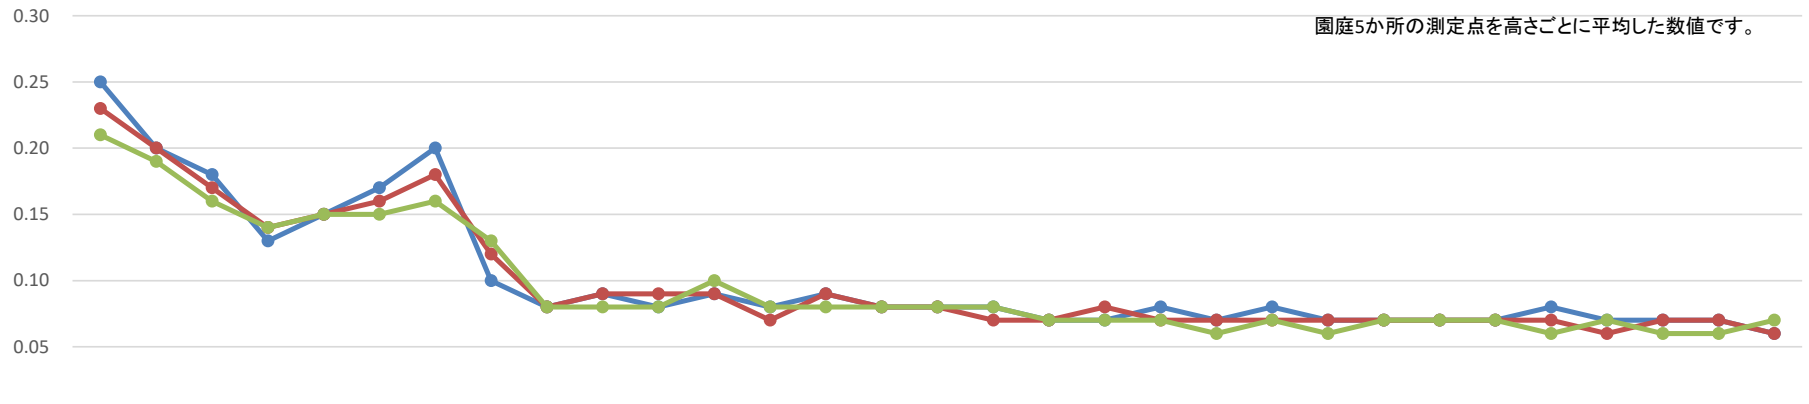

神愛幼稚園 モニタリング推移表

μSv/h

● 5Cm ● 50Cm ● 100Cm

単位：マイクロシーベルト(μSv/h)

園庭5か所の測定点を高さごとに平均した数値です。

	6/30	8/18	10/12	12/5	2/2	3/6	5/11	6/28	10/17	1/29	2/28	5/29	7/26	10/24	1/20	4/22	7/29	10/23	1/27	4/23	7/30	10/26	1/28	5/26	9/28	1/27	6/20	1/29	9/11	10/16	10/22	
	H23	H23	H23	H23	H24	H24	H24	H24	H24	H25	H25	H25	H25	H25	H26	H26	H26	H26	H27	H27	H27	H27	H28	H28	H28	H28	H29	H29	H30	H30	R1	R2
5Cm	0.25	0.20	0.18	0.13	0.15	0.17	0.20	0.10	0.08	0.09	0.08	0.09	0.08	0.09	0.08	0.08	0.08	0.07	0.07	0.08	0.07	0.08	0.07	0.07	0.07	0.07	0.07	0.08	0.07	0.07	0.07	0.06
50Cm	0.23	0.20	0.17	0.14	0.15	0.16	0.18	0.12	0.08	0.09	0.09	0.09	0.07	0.09	0.08	0.08	0.07	0.07	0.08	0.07	0.07	0.07	0.07	0.07	0.07	0.07	0.07	0.06	0.07	0.07	0.07	0.06
100Cm	0.21	0.19	0.16	0.14	0.15	0.15	0.16	0.13	0.08	0.08	0.08	0.10	0.08	0.08	0.08	0.08	0.08	0.07	0.07	0.07	0.06	0.07	0.06	0.07	0.07	0.07	0.06	0.07	0.06	0.06	0.07	

地上からの高さ

測定日