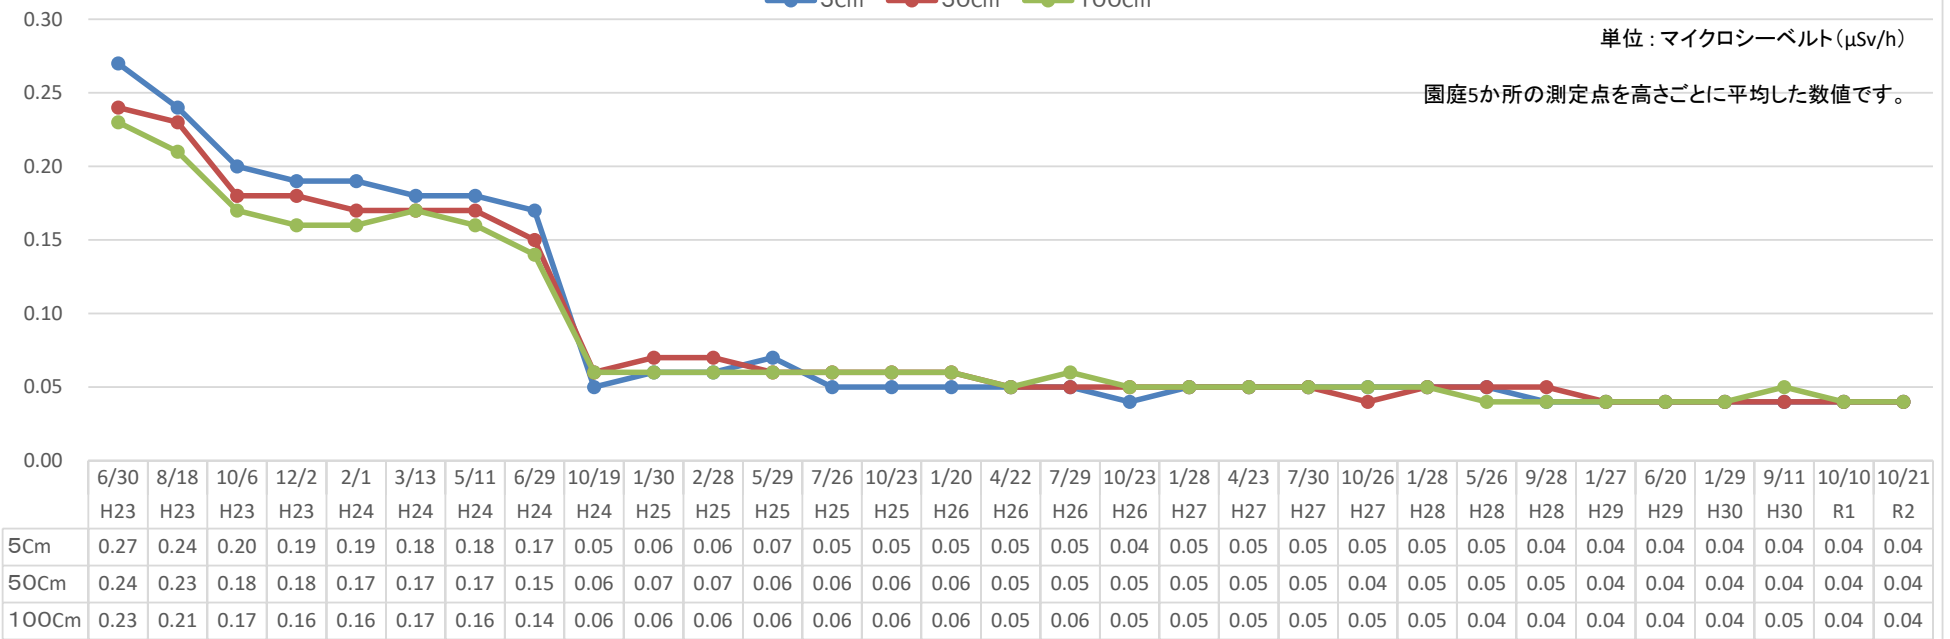

江戸川台ひまわり幼稚園 モニタリング推移表

μSv/h

● 5Cm ● 50Cm ● 100Cm

単位：マイクロシーベルト(μSv/h)

園庭5か所の測定点を高さごとに平均した数値です。

地上からの高さ

測定日