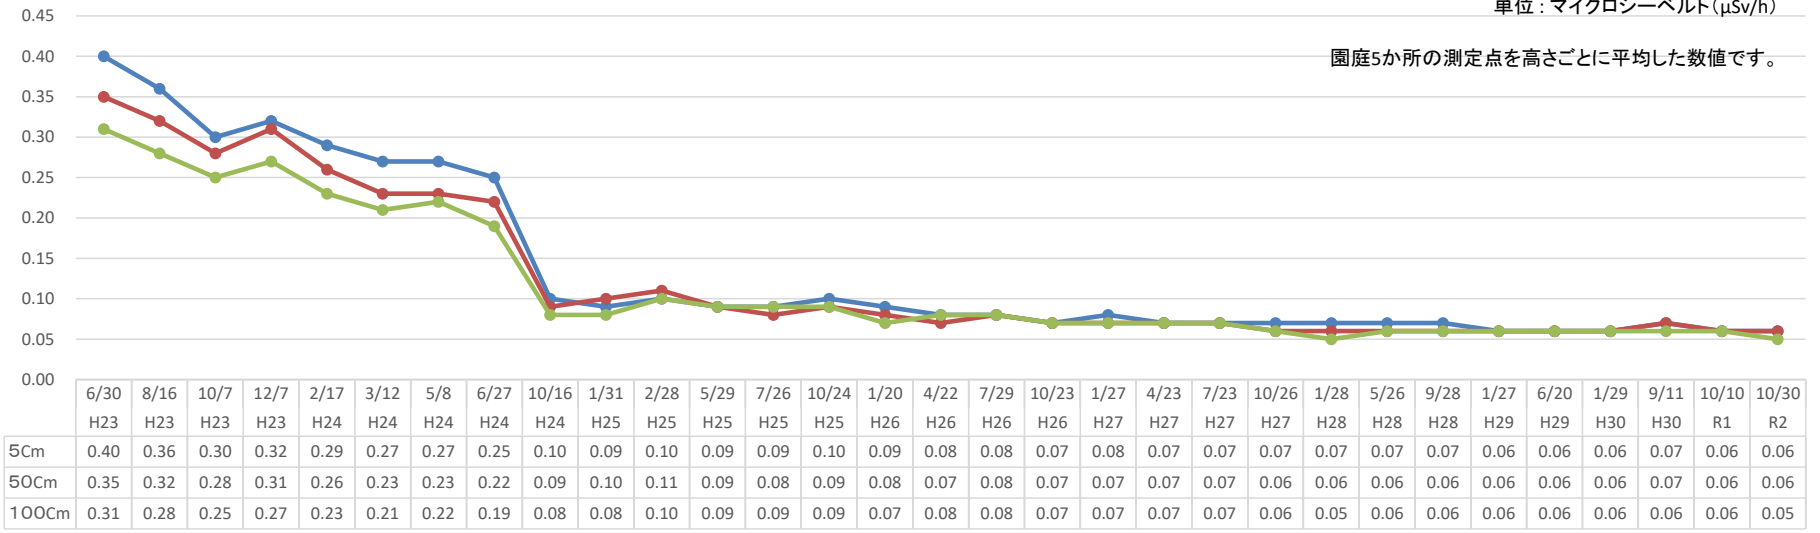

このはな幼稚園 モニタリング推移表

μSv/h

● 5Cm ● 50Cm ● 100Cm

単位：マイクロシーベルト(μSv/h)

園庭5か所の測定点を高さごとに平均した数値です。

地上からの高さ

測定日